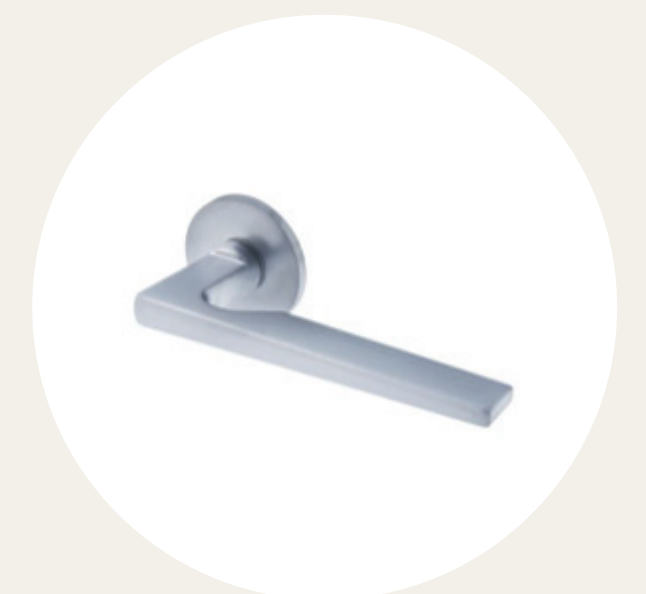

UKSELINGID

Valnes matt
kroom