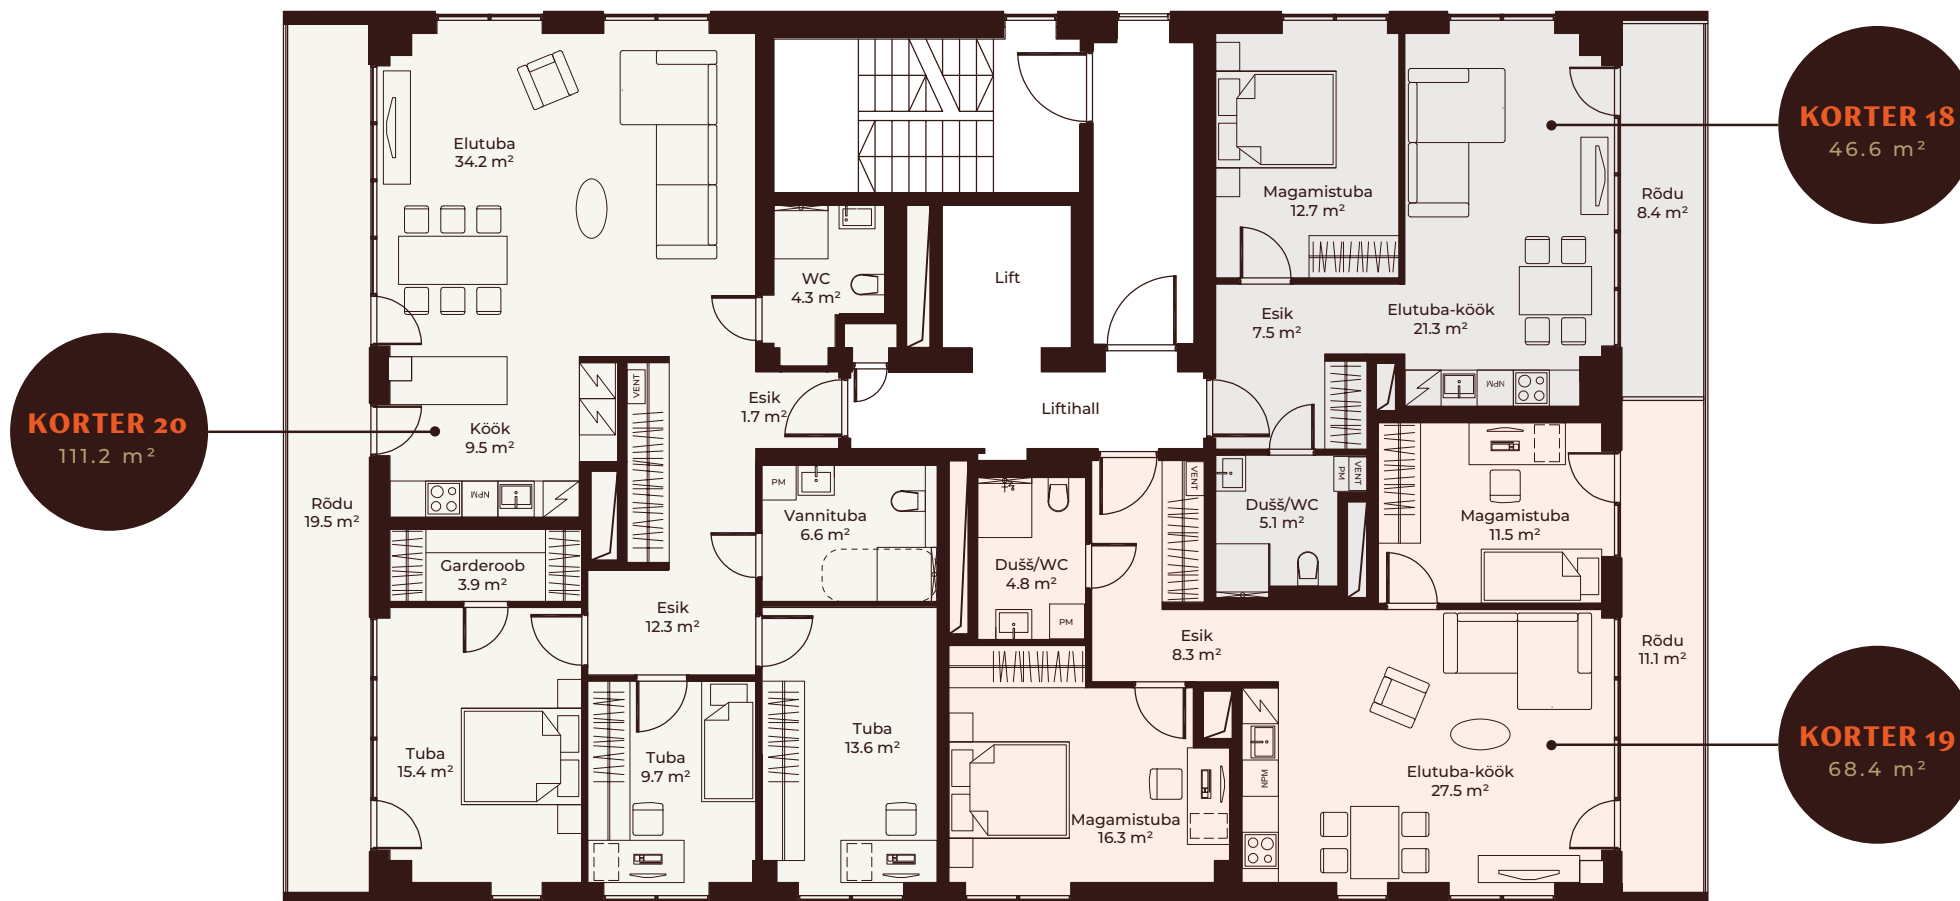

CITY TORN

ALEVI 3 / KORRUS 6

KORTER 14
111.2 m²

KORTER 12
46.6 m²

KORTER 13
68.4 m²

CITY TORN

ALEVI 3 / KORRUS 7

CITY TORN

ALEVI 3 / KORRUS 8

CITY TORN

ALEVI 3 / KORRUS 9

CITY TORN

ALEVI 3 / KORRUS 10

KORTER 26
111.2 m²

KORTER 24
46.6 m²

KORTER 25
68.4 m²

CITY TORN

ALEVI 3 / KORRUS 11

KORTER 29
111.2 m²

CITY TORN

ALEVI 3 / KORRUS 12

**PENTHOUSE
KORTER 31**
111.2 m²

**PENTHOUSE
KORTER 30**
116.4 m²