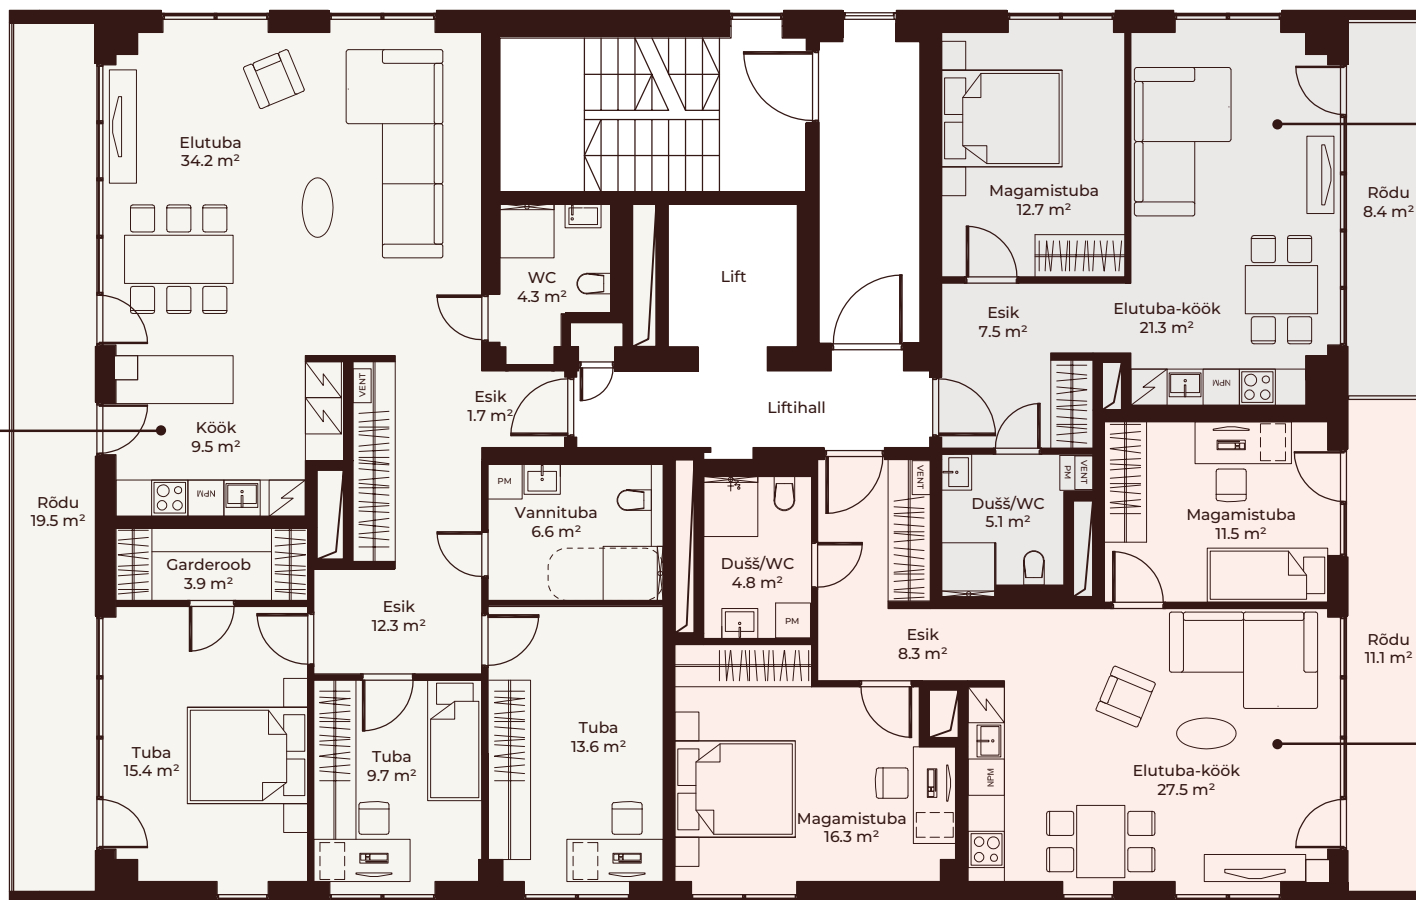

CITY TORN

ALEVI 3 / KORRUS 6

KORTER 14
111.2 m²

KORTER 12
46.6 m²

KORTER 13
68.4 m²

CITY TORN

ALEVI 3 / KORRUS 7

CITY TORN

ALEVI 3 / KORRUS 8

CITY TORN

ALEVI 3 / KORRUS 9

CITY TORN

ALEVI 3 / KORRUS 10

KORTER 26
111.2 m²

KORTER 24
46.6 m²

KORTER 25
68.4 m²