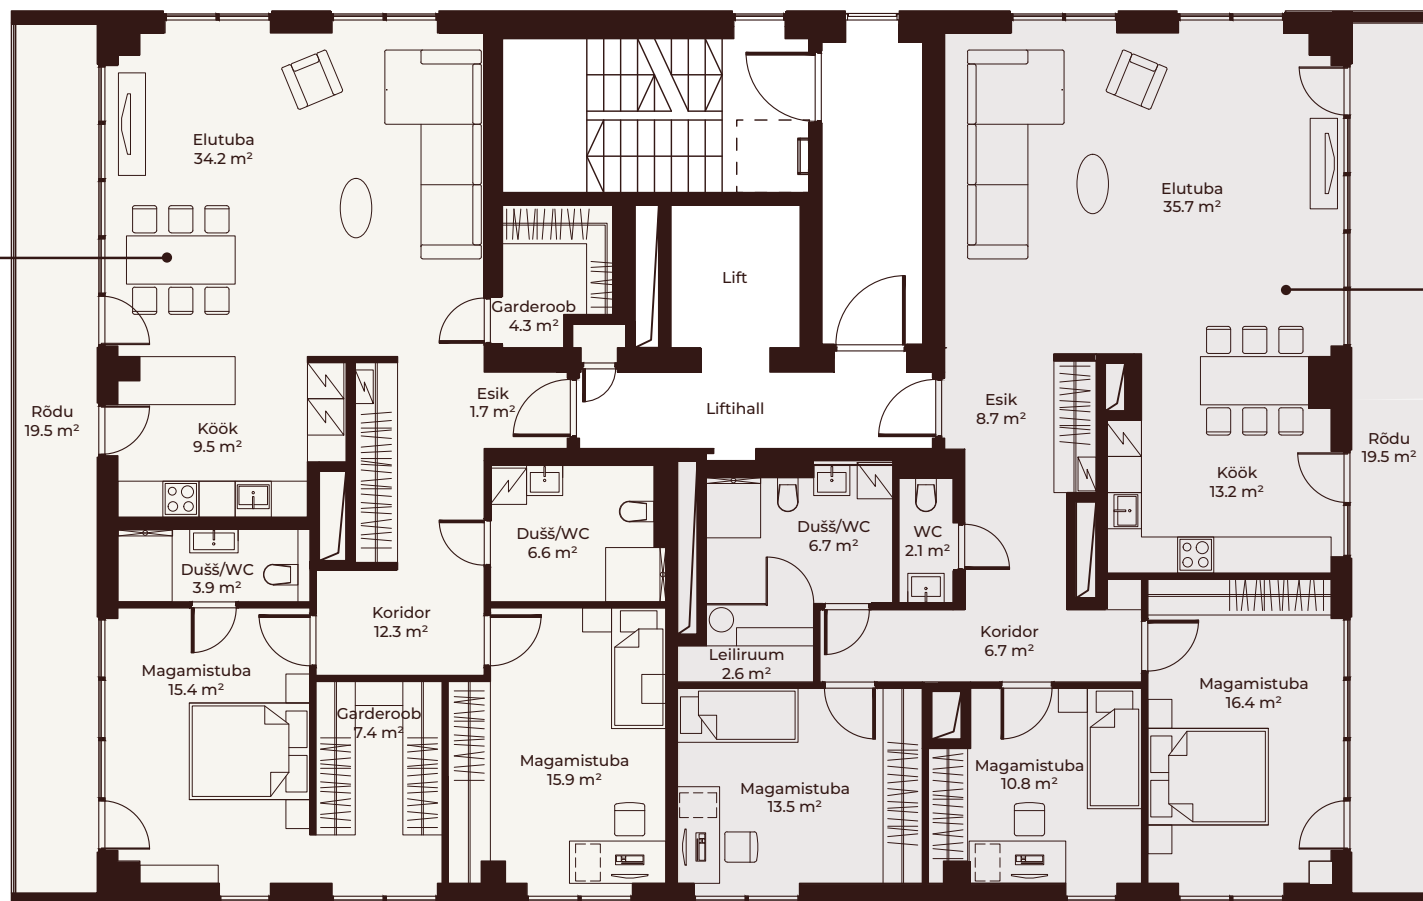

ALEVI 3 / KORRUS 8

CITY TORN

ALEVI 3 / KORRUS 9

CITY TORN

ALEVI 3 / KORRUS 10

KORTER 26
111.2 m²

KORTER 24
46.6 m²

KORTER 25
68.4 m²

CITY TORN

ALEVI 3 / KORRUS 11

KORTER 29
111.2 m²

CITY TORN

ALEVI 3 / KORRUS 12

**PENTHOUSE
KORTER 31**
111.2 m²

**PENTHOUSE
KORTER 30**
116.4 m²