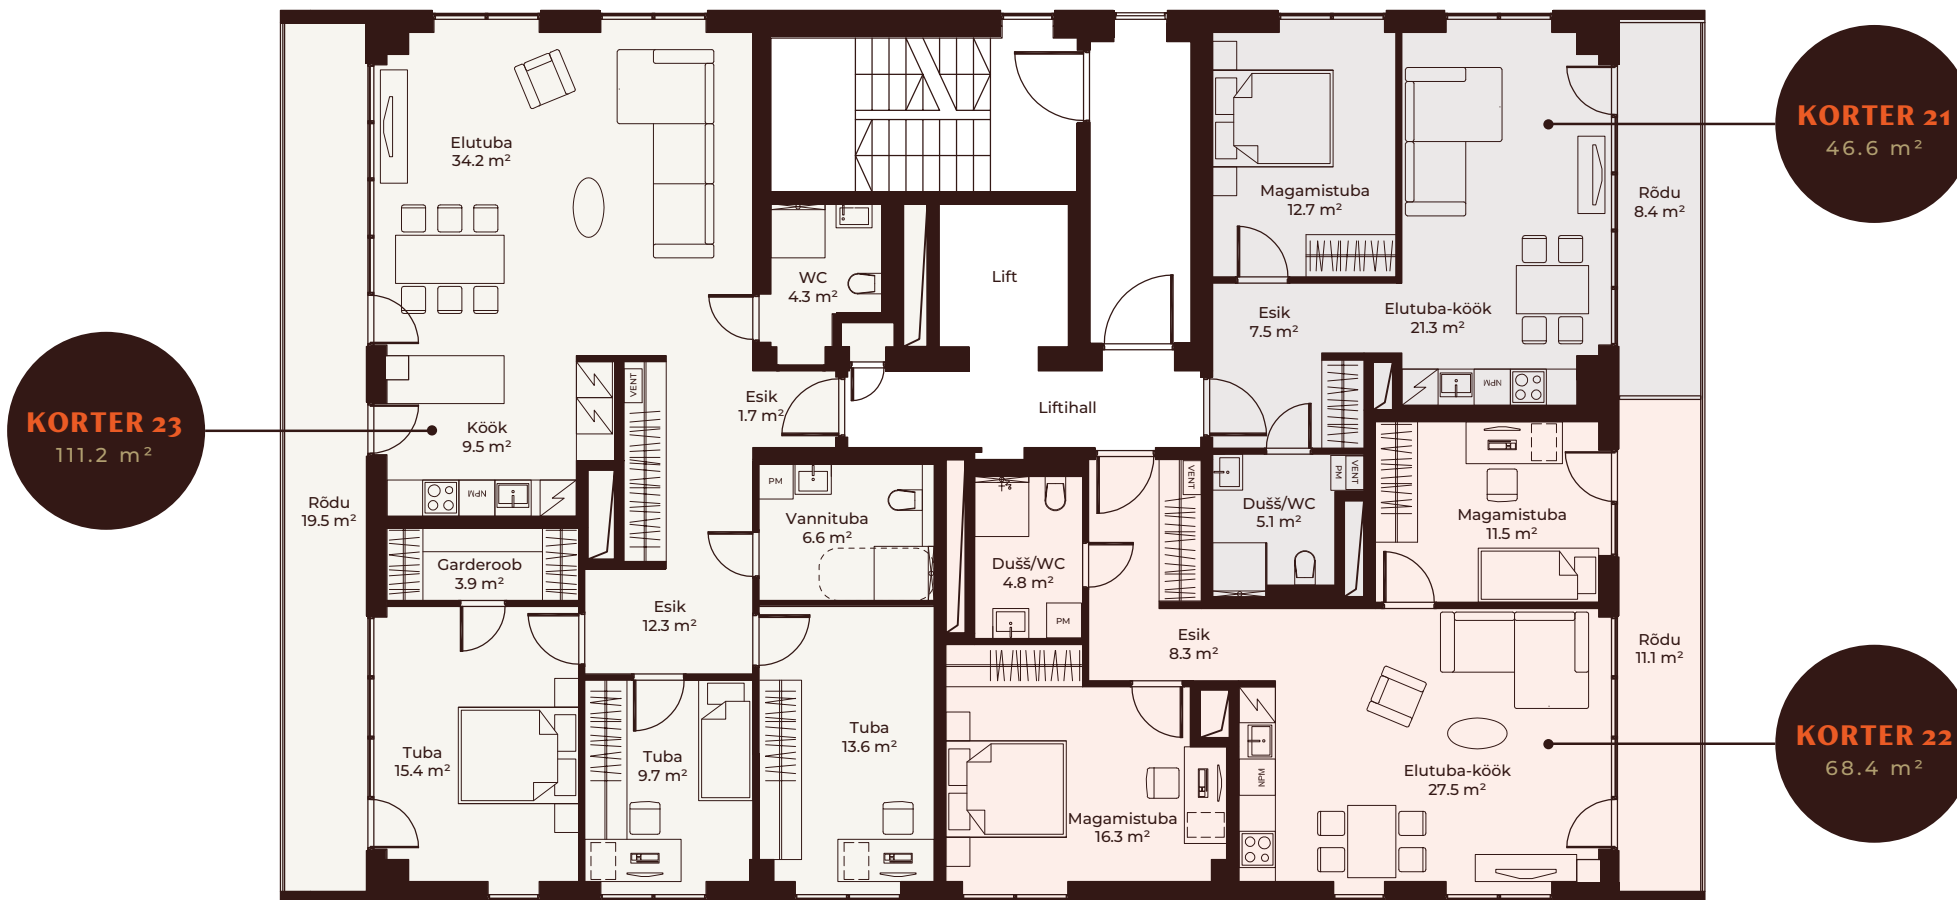

CITY TORN

ALEVI 3 / KORRUS 6

KORTER 14
111.2 m²

KORTER 12
46.6 m²

KORTER 13
68.4 m²

CITY TORN

ALEVI 3 / KORRUS 7

CITY TORN

ALEVI 3 / KORRUS 8

CITY TORN

ALEVI 3 / KORRUS 9

CITY TORN

ALEVI 3 / KORRUS 10

KORTER 26
111.2 m²

KORTER 24
46.6 m²

KORTER 25
68.4 m²

CITY TORN

ALEVI 3 / KORRUS 11

KORTER 29
111.2 m²

CITY TORN

ALEVI 3 / KORRUS 12

**PENTHOUSE
KORTER 31**
111.2 m²

**PENTHOUSE
KORTER 30**
116.4 m²