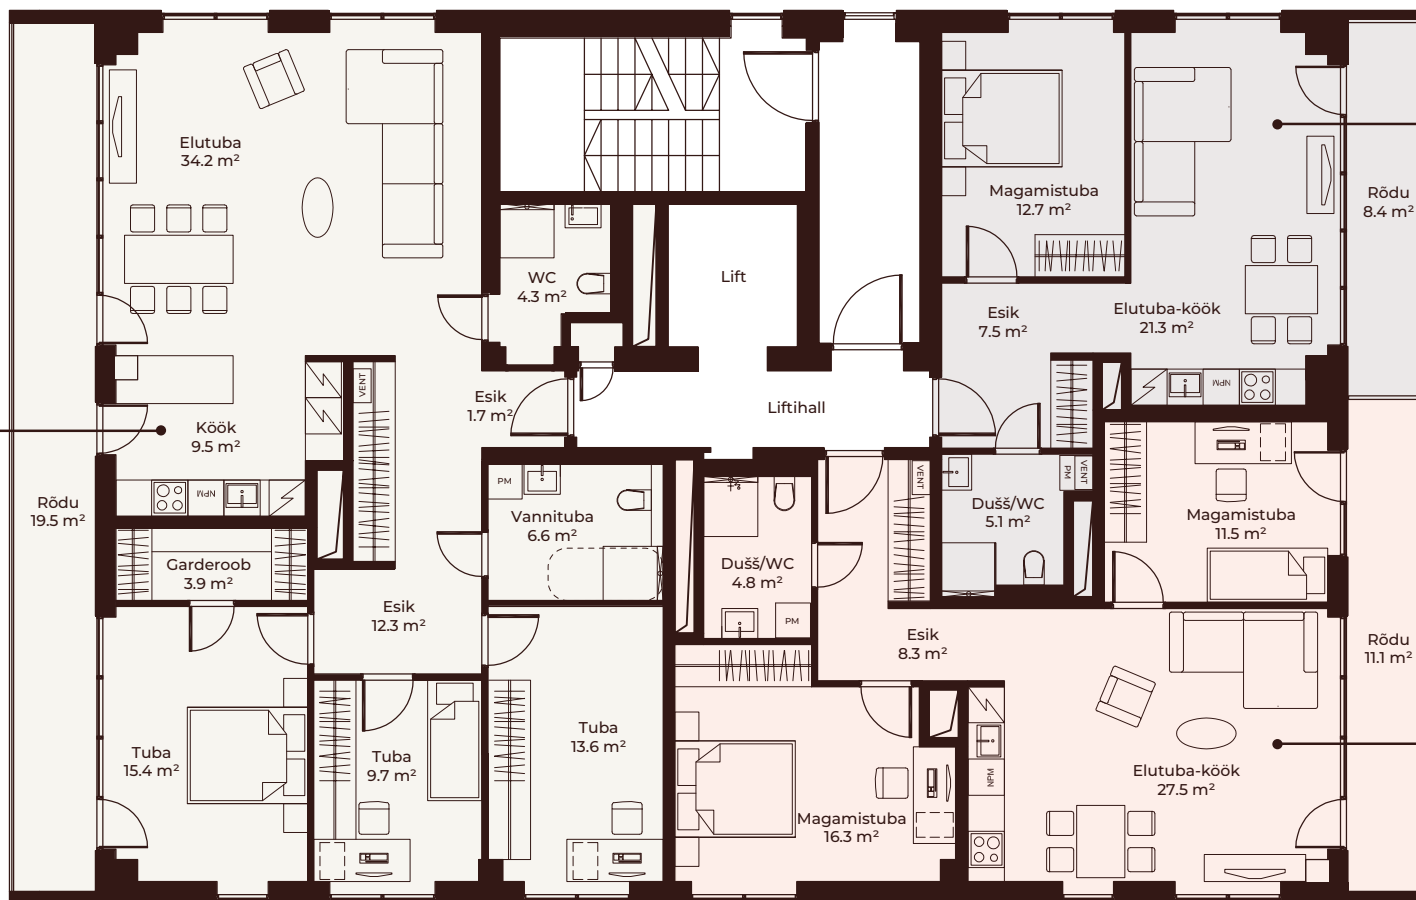

ALEVI 3 / KORRUS 8

CITY TORN

ALEVI 3 / KORRUS 9

CITY TORN

ALEVI 3 / KORRUS 10

KORTER 26
111.2 m²

KORTER 24
46.6 m²

KORTER 25
68.4 m²

CITY TORN

ALEVI 3 / KORRUS 11

KORTER 29
111.2 m²

CITY TORN

ALEVI 3 / KORRUS 12

**PENTHOUSE
KORTER 31**
111.2 m²

**PENTHOUSE
KORTER 30**
116.4 m²