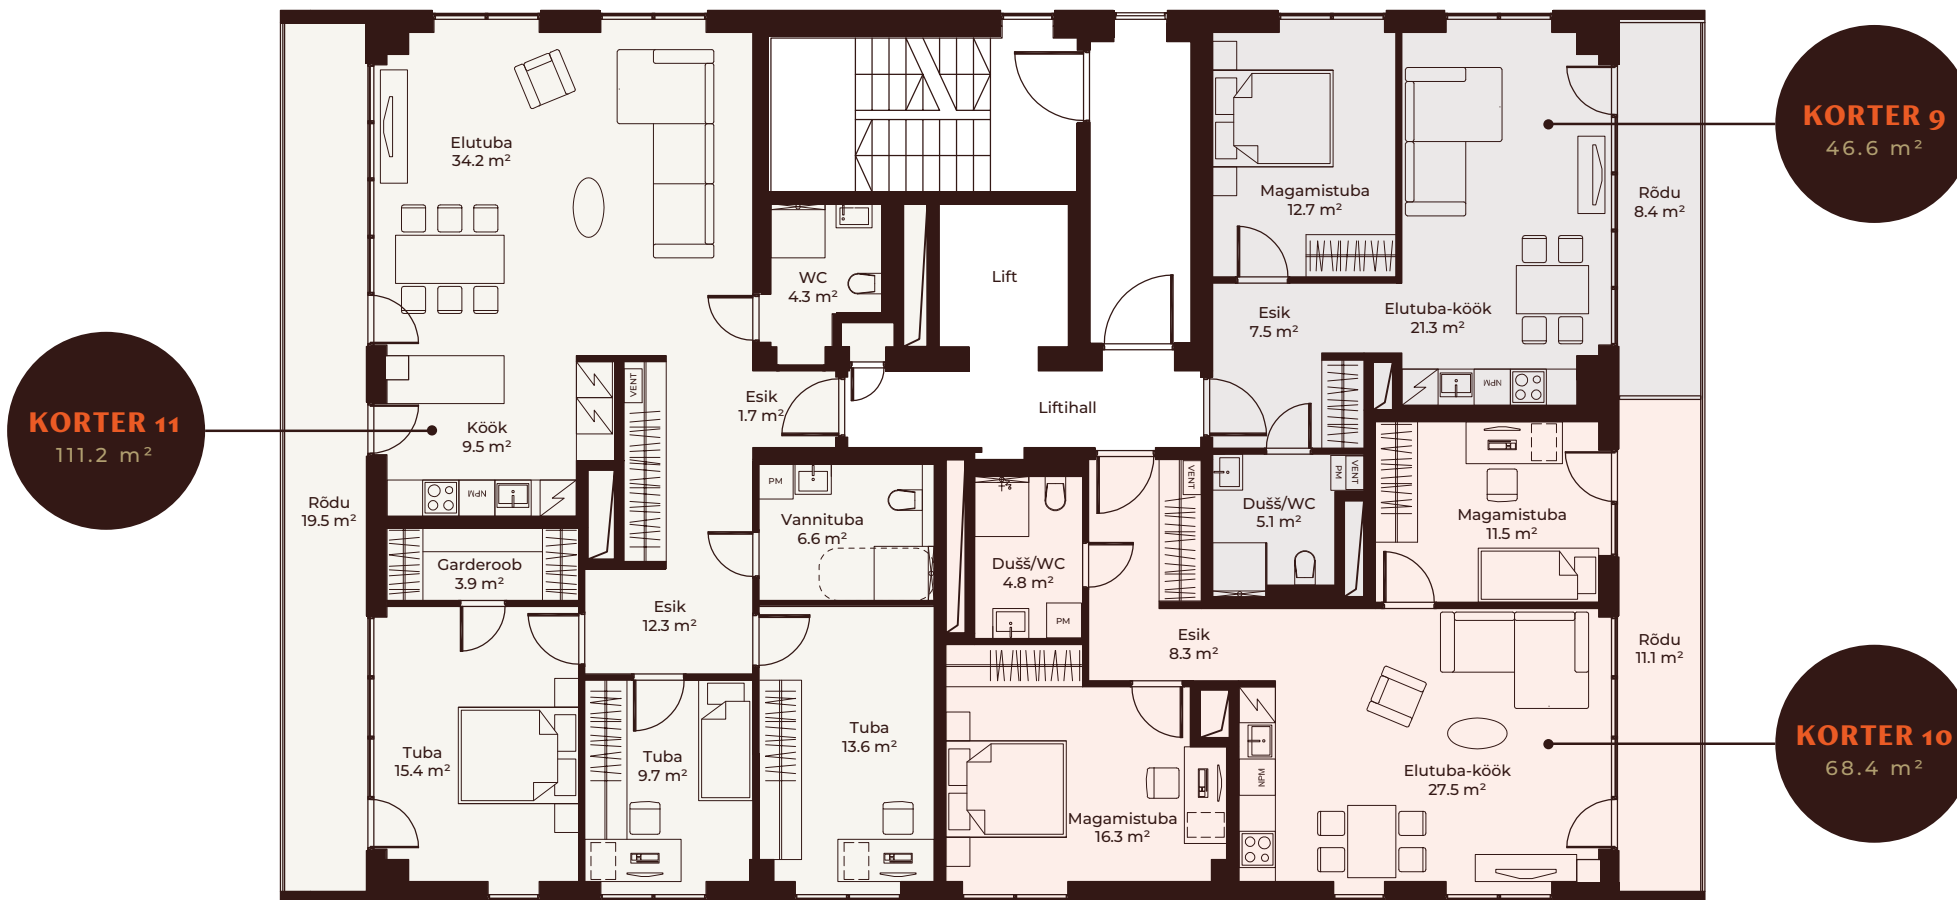

CITY TORN

ALEVI 3 / KORRUS 6

KORTER 14
111.2 m²

KORTER 12
46.6 m²

KORTER 13
68.4 m²

CITY TORN

ALEVI 3 / KORRUS 7

CITY TORN

ALEVI 3 / KORRUS 8

CITY TORN

ALEVI 3 / KORRUS 9

CITY TORN

ALEVI 3 / KORRUS 10

KORTER 26
111.2 m²

KORTER 24
46.6 m²

KORTER 25
68.4 m²

CITY TORN

ALEVI 3 / KORRUS 11

KORTER 29
111.2 m²

CITY TORN

ALEVI 3 / KORRUS 12

**PENTHOUSE
KORTER 31**
111.2 m²

**PENTHOUSE
KORTER 30**
116.4 m²