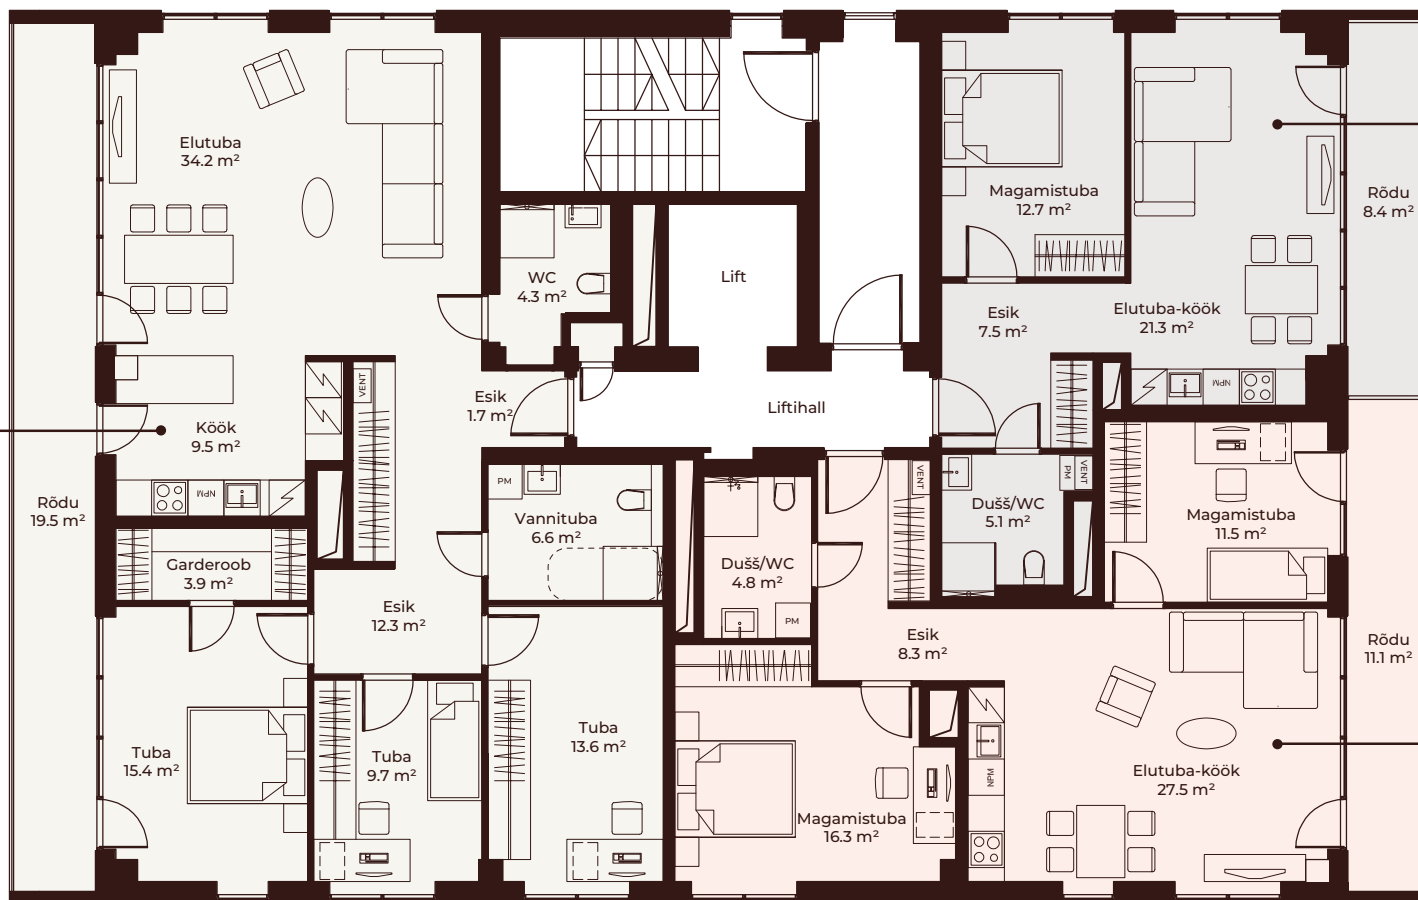

ALEVI 3 / KORRUS 8

CITY TORN

ALEVI 3 / KORRUS 9

CITY TORN

ALEVI 3 / KORRUS 10

KORTER 26
111.2 m²

KORTER 24
46.6 m²

KORTER 25
68.4 m²

CITY TORN

ALEVI 3 / KORRUS 11

KORTER 29
111.2 m²

CITY TORN

ALEVI 3 / KORRUS 12

**PENTHOUSE
KORTER 31**
111.2 m²

**PENTHOUSE
KORTER 30**
116.4 m²