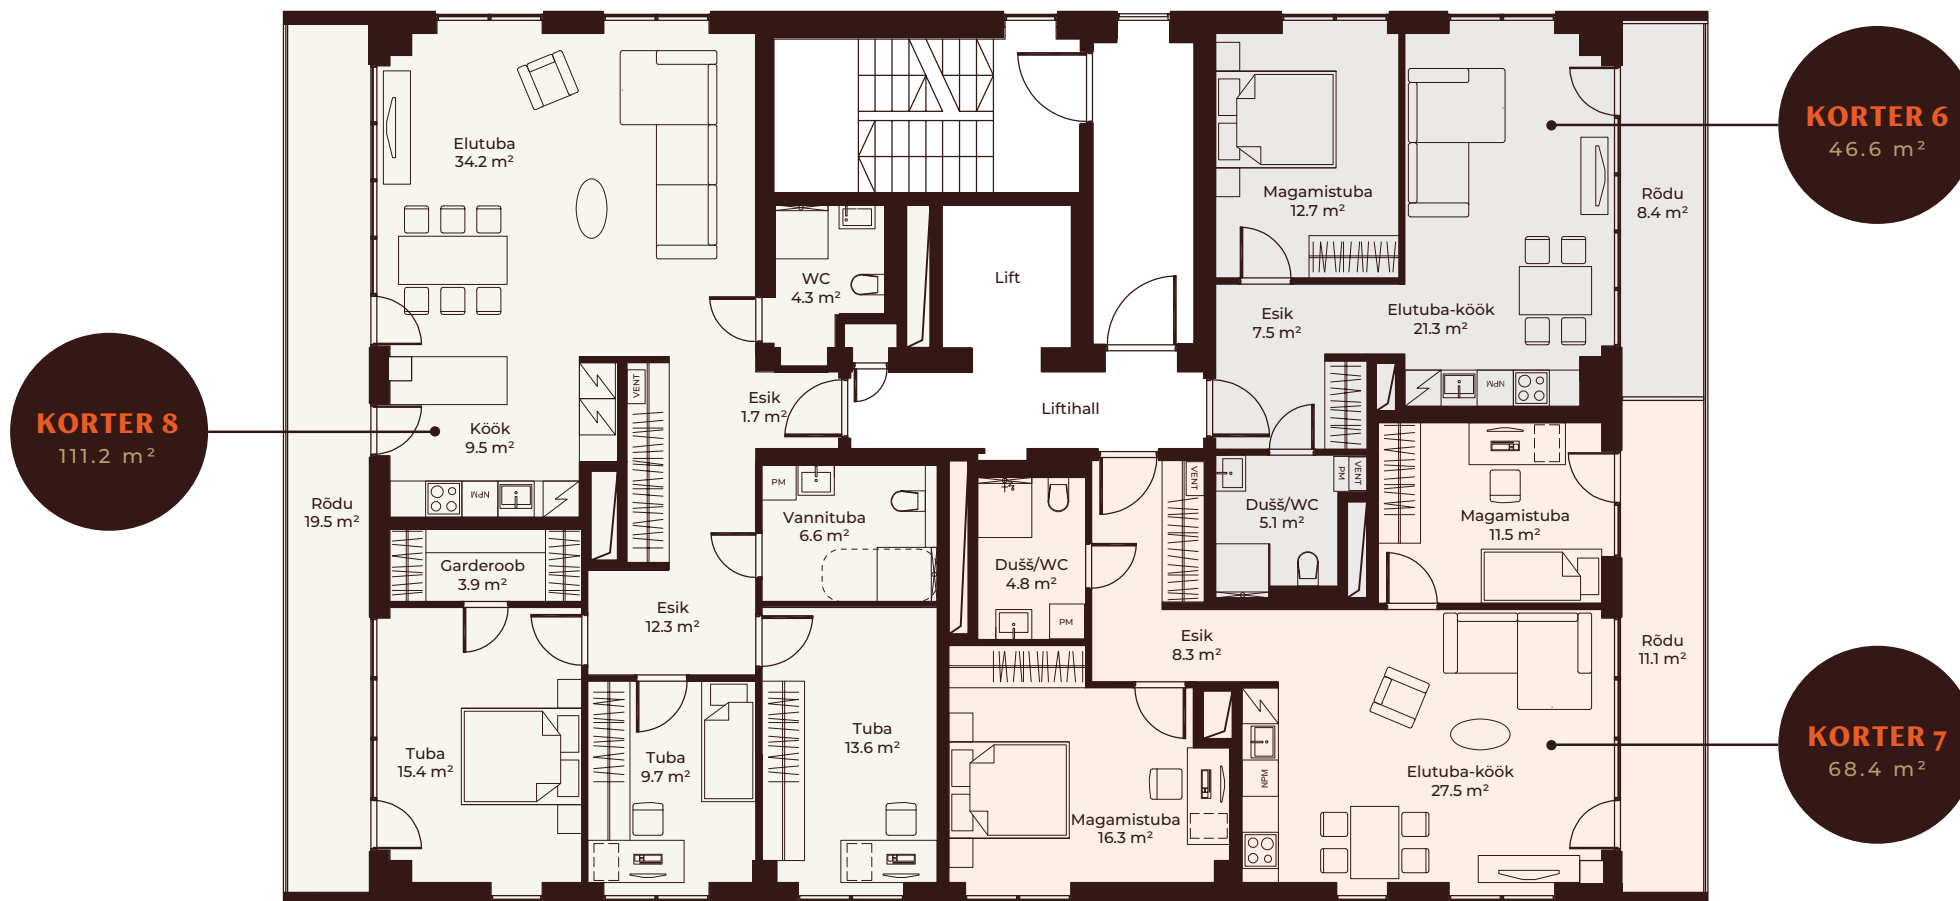

CITY TORN

ALEVI 3 / KORRUS 4