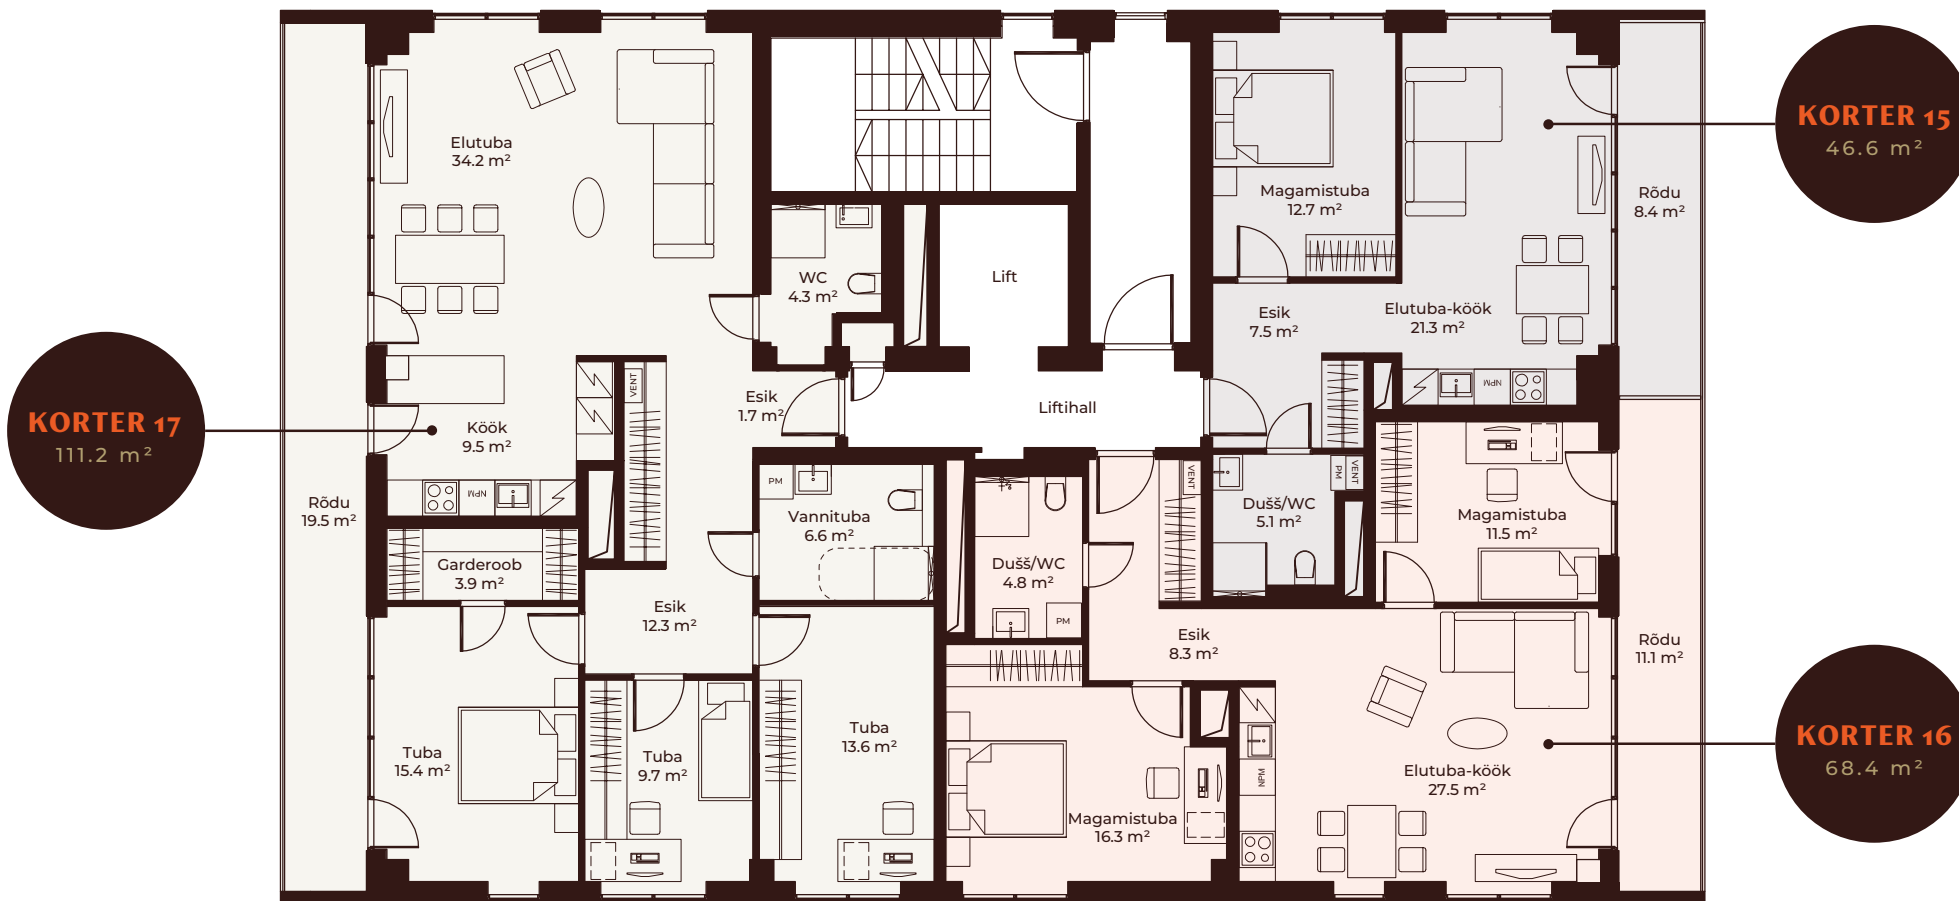

CITY TORN

ALEVI 3 / KORRUS 6

KORTER 14
111.2 m²

KORTER 12
46.6 m²

KORTER 13
68.4 m²

CITY TORN

ALEVI 3 / KORRUS 7

CITY TORN

ALEVI 3 / KORRUS 8

CITY TORN

ALEVI 3 / KORRUS 9

CITY TORN

ALEVI 3 / KORRUS 10

KORTER 26
111.2 m²

KORTER 24
46.6 m²

KORTER 25
68.4 m²

CITY TORN

ALEVI 3 / KORRUS 11

KORTER 29
111.2 m²

CITY TORN

ALEVI 3 / KORRUS 12

**PENTHOUSE
KORTER 31**
111.2 m²

**PENTHOUSE
KORTER 30**
116.4 m²