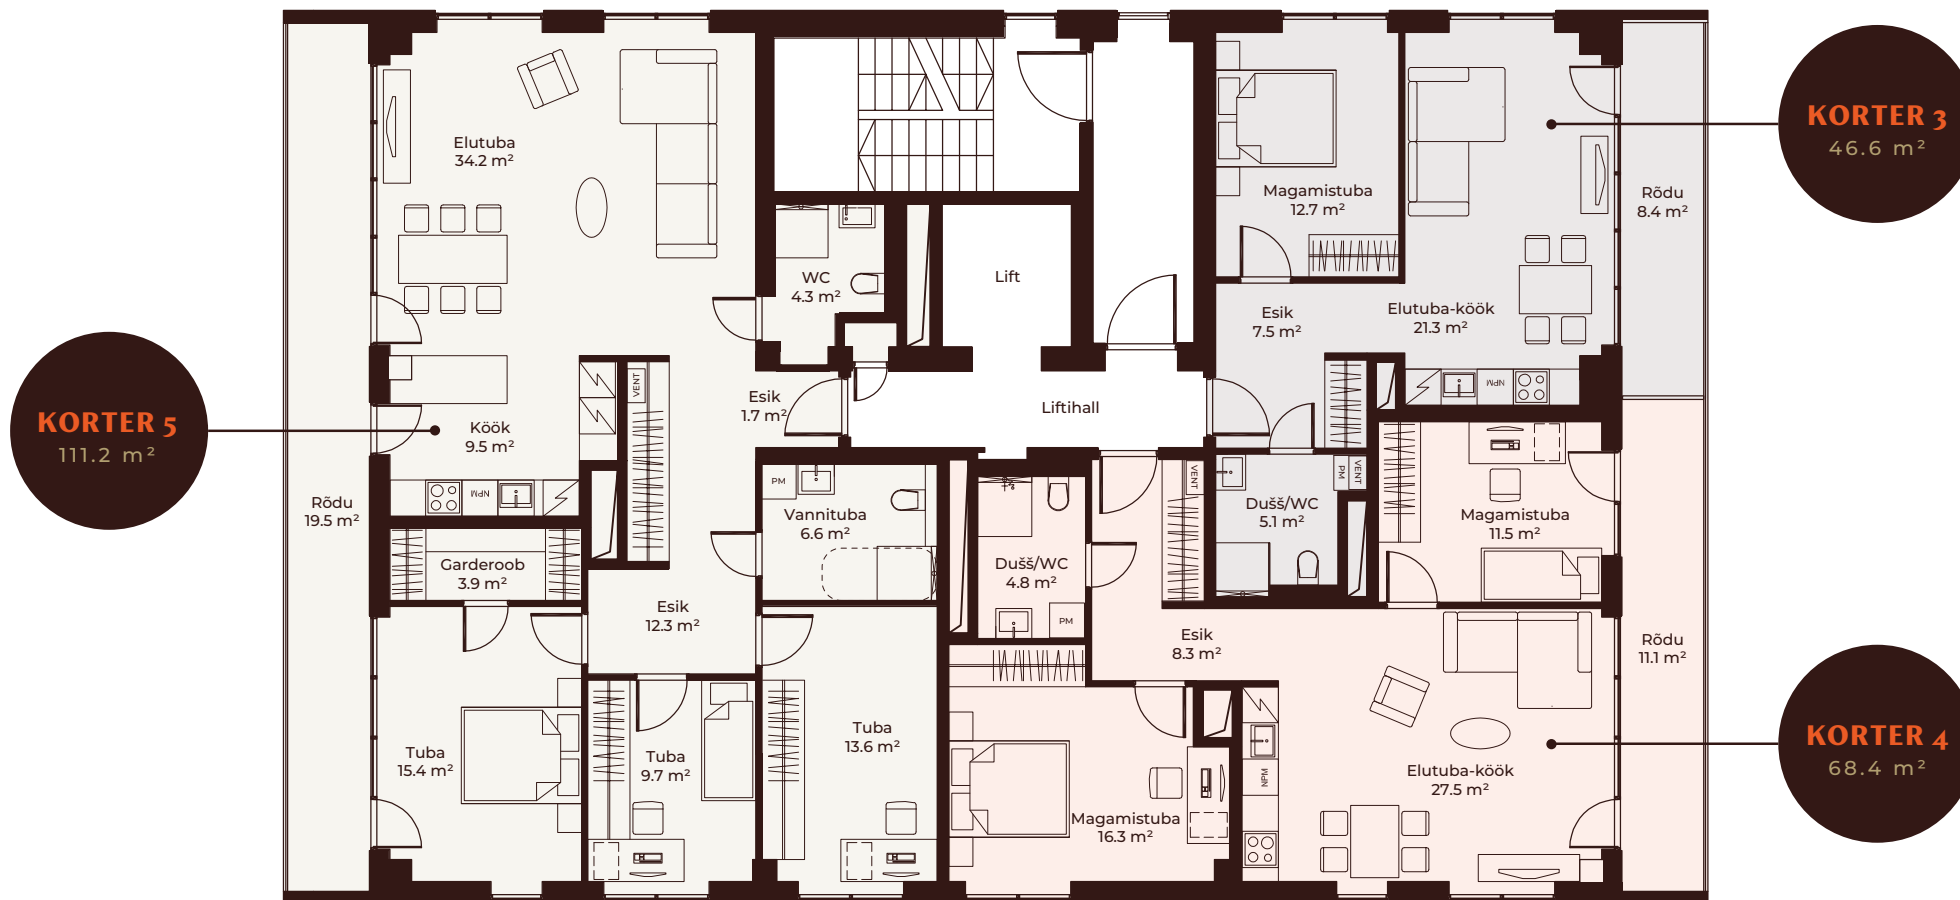

CITY TORN

ALEVI 3 / KORRUS 3