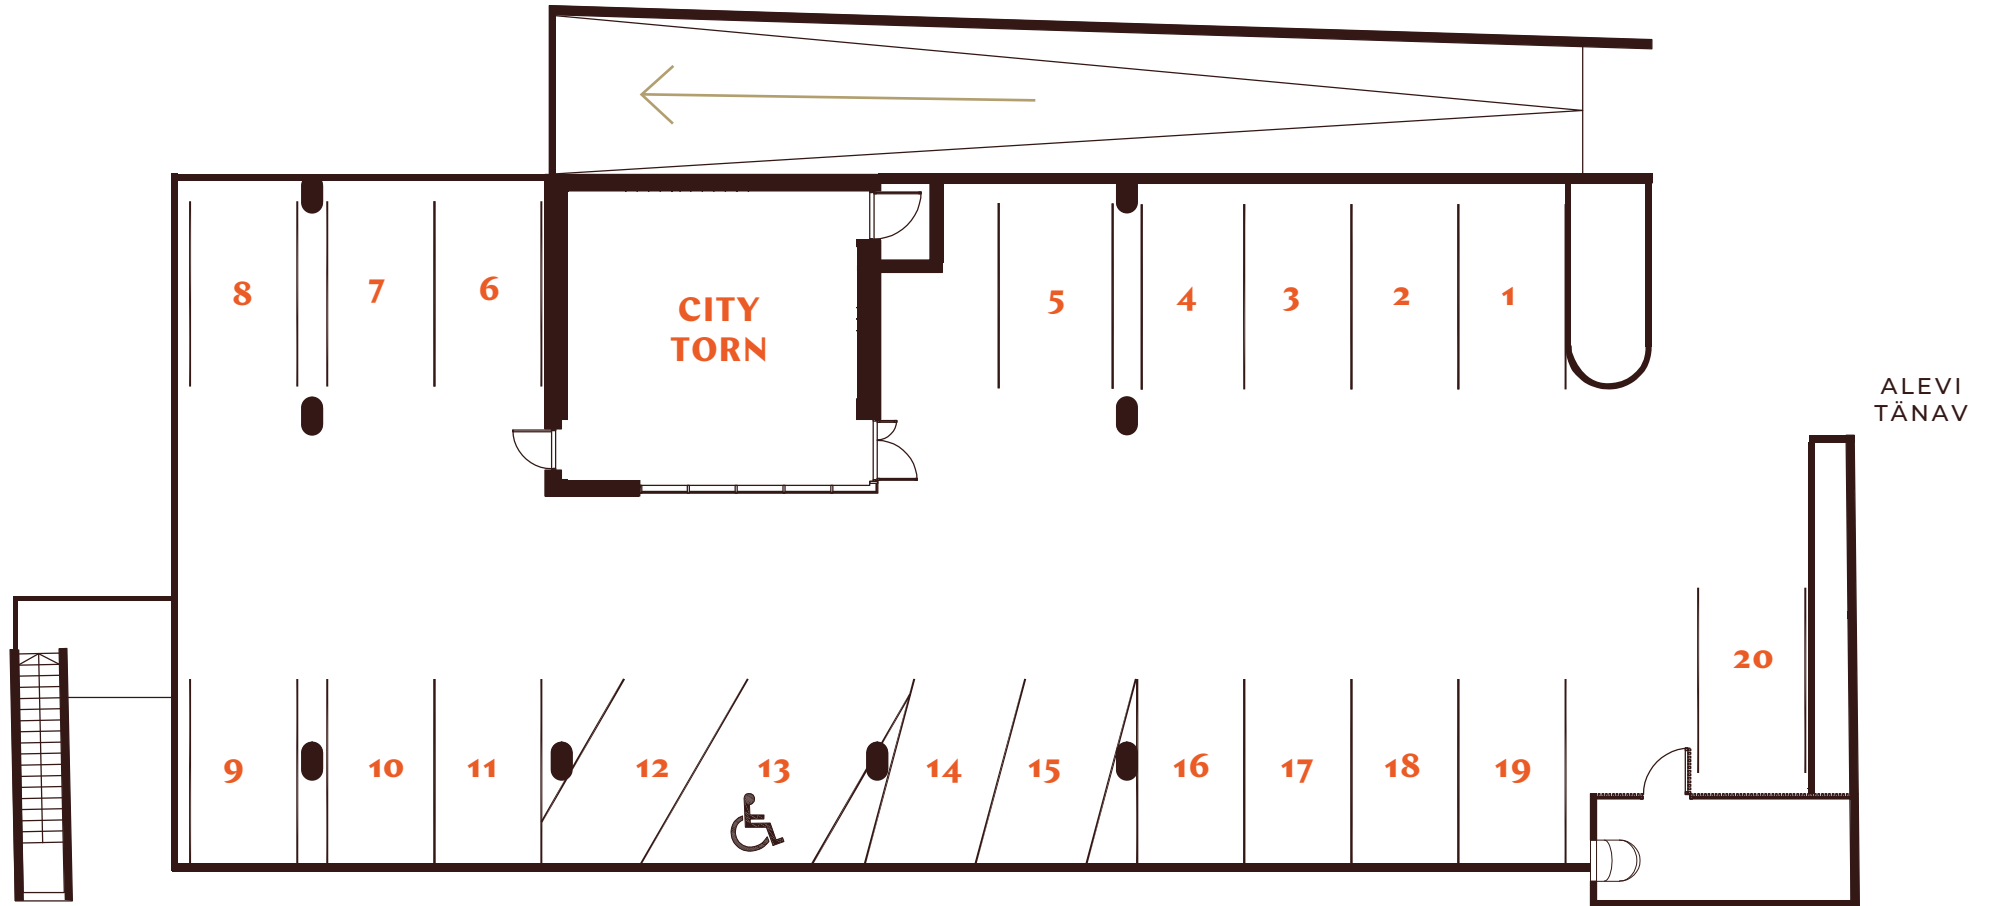

# CITY TORN

ALEVI 3 / KORRUS 0  
PARKIMINE MAA-ALUNE