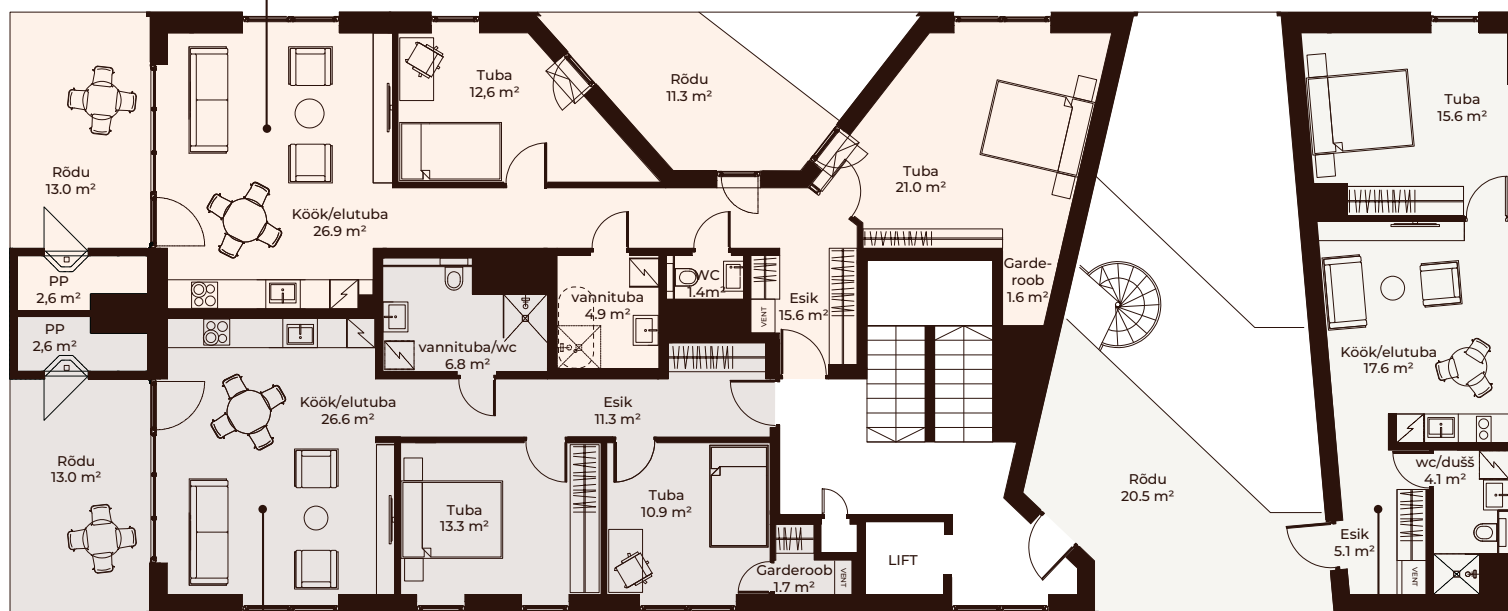

# DUO MAJA

ALEVI 5 / KORRUS 4

**KORTER 9**  
96.5 m<sup>2</sup>

**KORTER 10**  
70.6 m<sup>2</sup>

**KORTER 8/14**  
103.9 m<sup>2</sup>

# DUO MAJA

ALEVI 5 / KORRUS 5

**KORTER 11**

84,0 m<sup>2</sup>

**KORTER 12**

70.6 m<sup>2</sup>

**KORTER 8/14**

103.9 m<sup>2</sup>