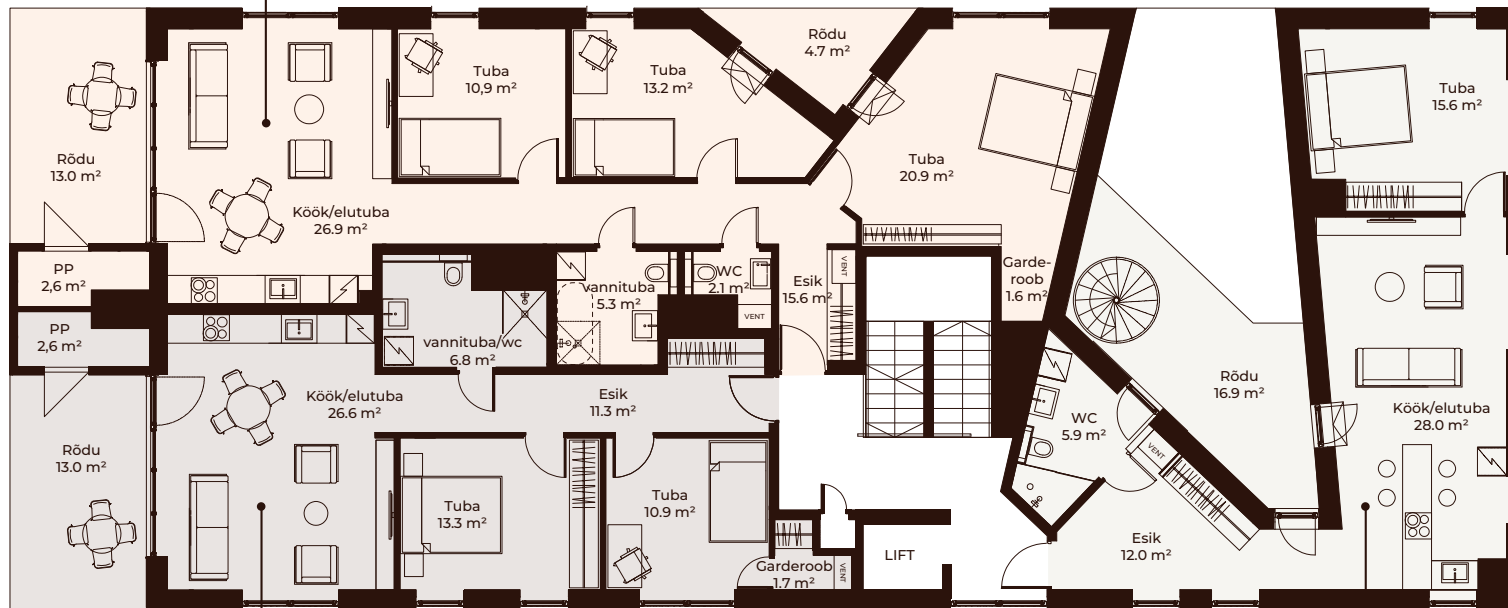

# DUO MAJA

ALEVI 5 / KORRUS 3

**KORTER 6**  
102,4 m<sup>2</sup>

**KORTER 7**  
70.6 m<sup>2</sup>

**KORTER 5**  
76.7 m<sup>2</sup>

# DUO MAJA

ALEVI 5 / KORRUS 4

**KORTER 9**  
96.5 m<sup>2</sup>

**KORTER 10**  
70.6 m<sup>2</sup>

**KORTER 8/14**  
103.9 m<sup>2</sup>