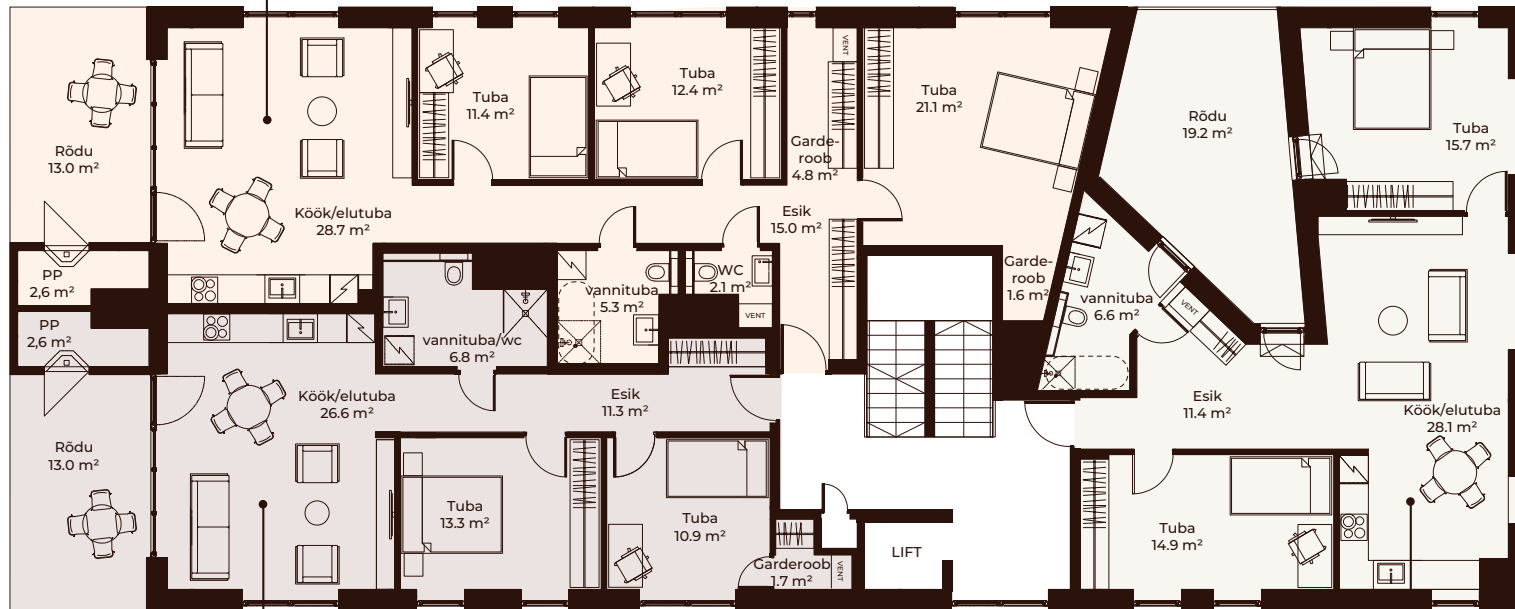

# DUO MAJA

ALEVI 5 / KORRUS 3

**KORTER 6**  
102,4 m<sup>2</sup>

**KORTER 7**  
70.6 m<sup>2</sup>

**KORTER 5**  
76.7 m<sup>2</sup>