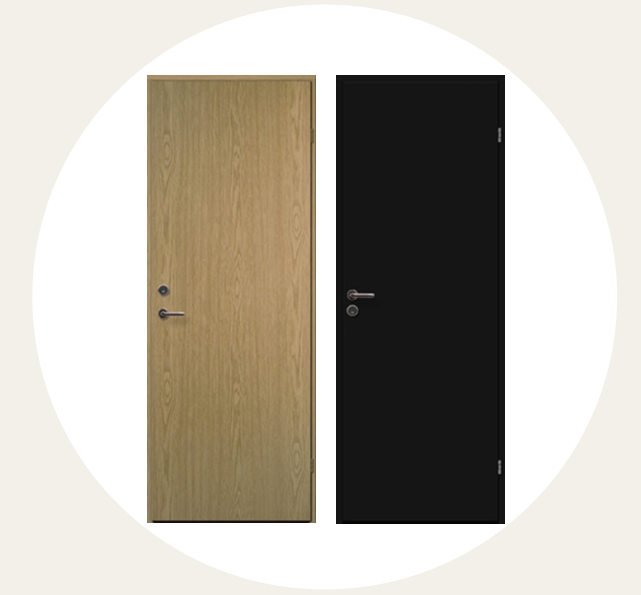

SISEUKSED

Sile tamme
spoonuks
naturaalne või
must