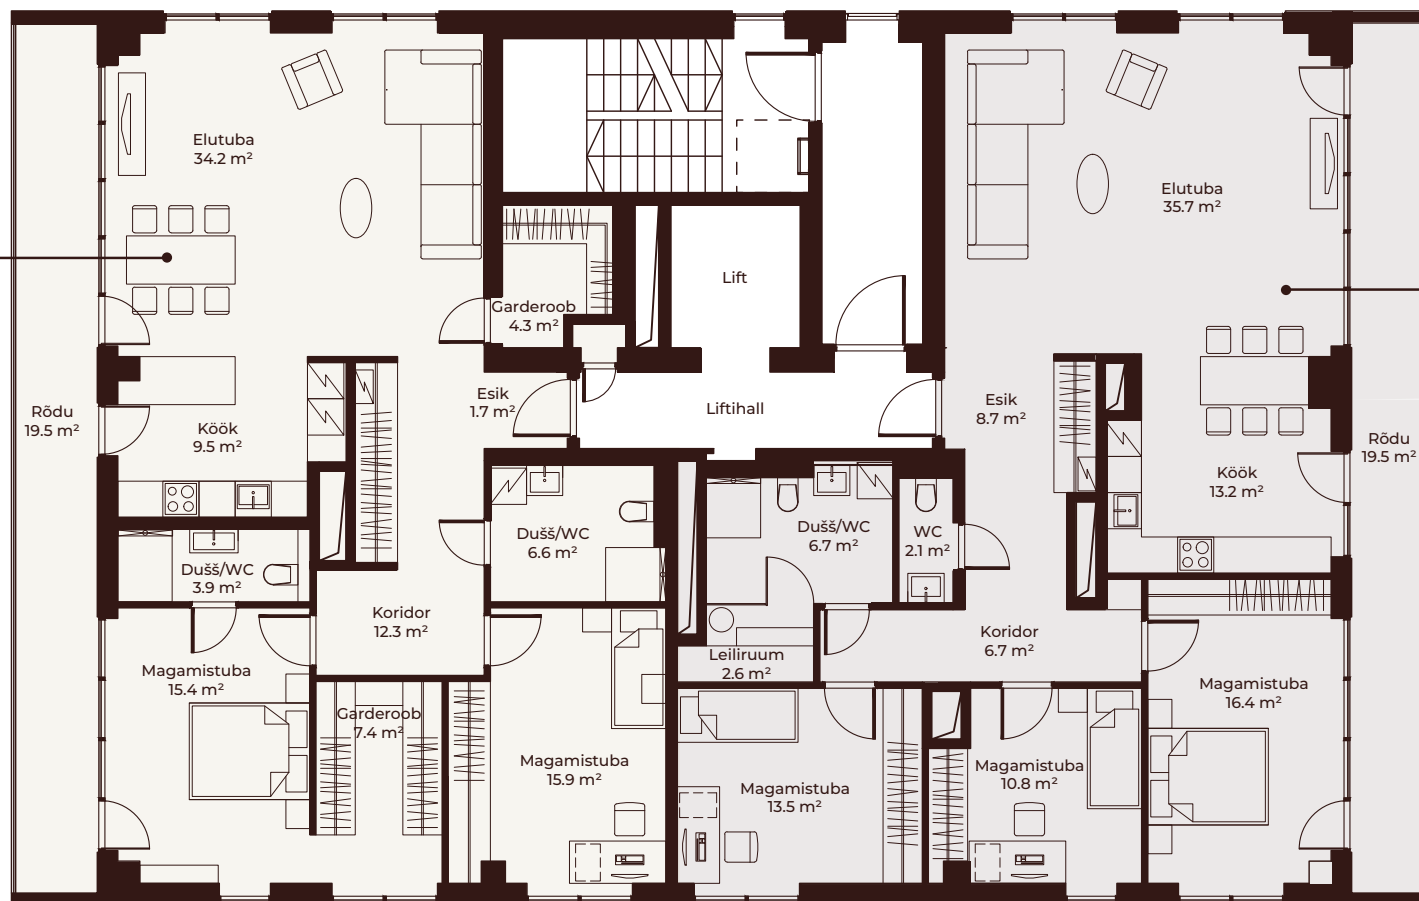

KORTER 25
68.4 m²

CITY TORN

ALEVI 3 / KORRUS 11

KORTER 29
111.2 m²

CITY TORN

ALEVI 3 / KORRUS 12

**PENTHOUSE
KORTER 31**
111.2 m²

**PENTHOUSE
KORTER 30**
116.4 m²

CITY TORN

ALEVI 3 / KORRUS 12

PENTHOUSE

PENTHOUSE
230.1 m²