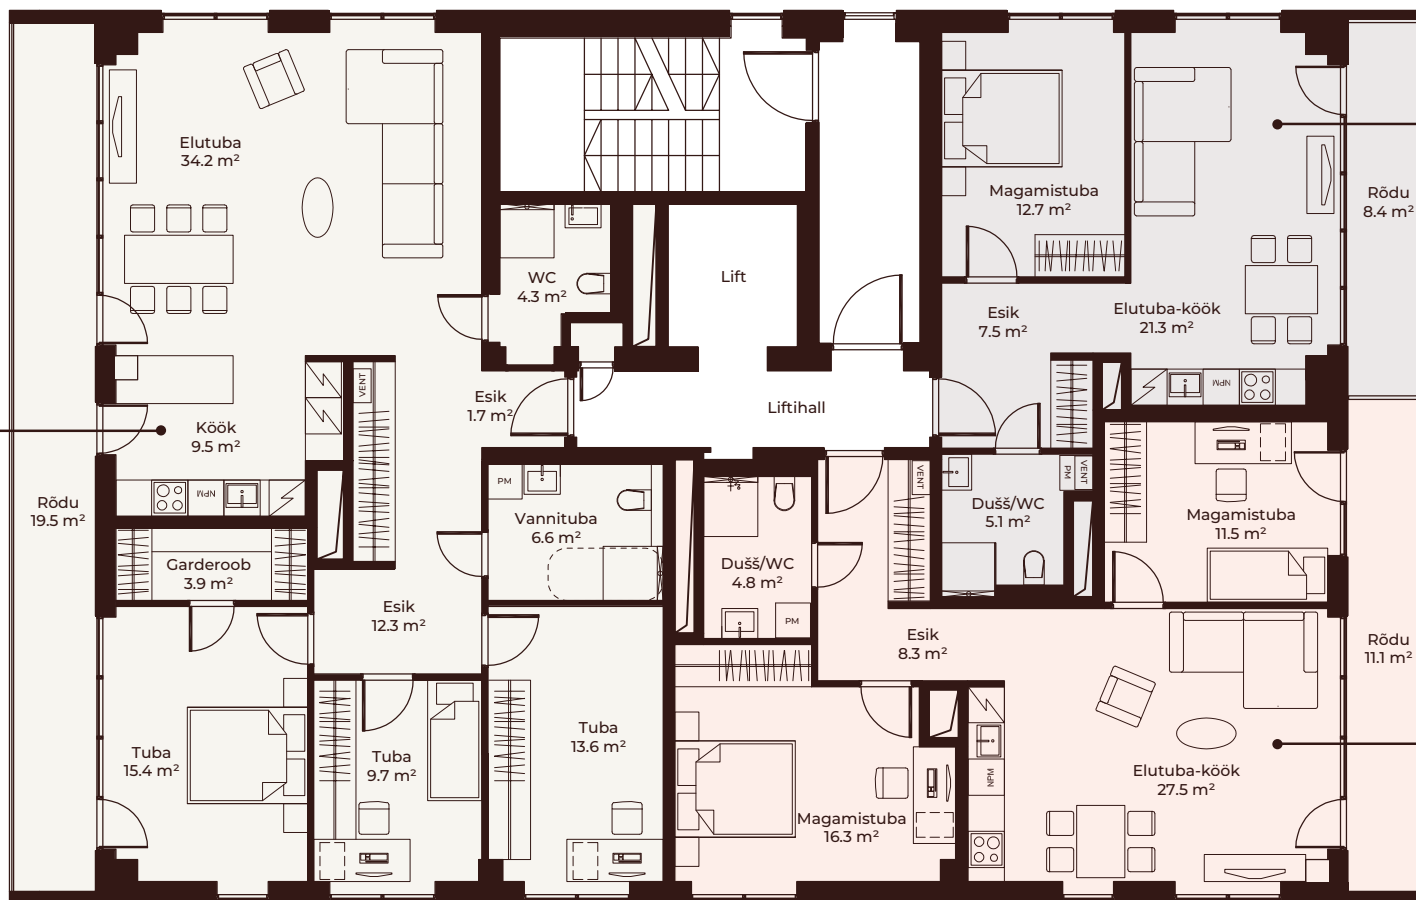

ALEVI 3 / KORRUS 9

KORTER 23
111.2 m²

KORTER 21
46.6 m²

KORTER 22
68.4 m²

CITY TORN

ALEVI 3 / KORRUS 10

KORTER 26
111.2 m²

KORTER 24
46.6 m²

KORTER 25
68.4 m²

CITY TORN

ALEVI 3 / KORRUS 11

KORTER 29
111.2 m²

CITY TORN

ALEVI 3 / KORRUS 12

**PENTHOUSE
KORTER 31**
111.2 m²

**PENTHOUSE
KORTER 30**
116.4 m²