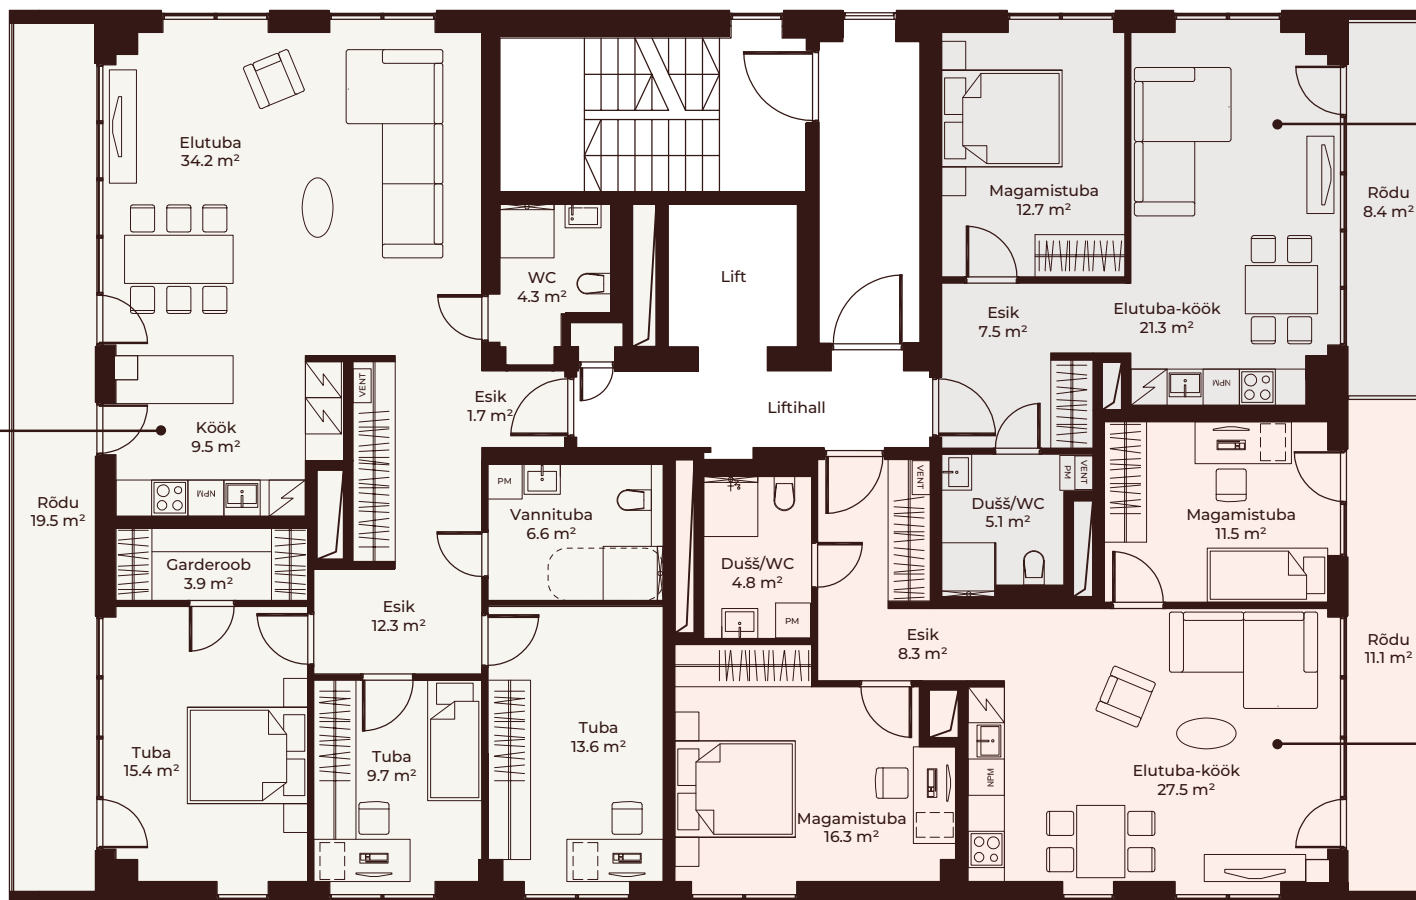

CITY TORN

ALEVI 3 / KORRUS 7

CITY TORN

ALEVI 3 / KORRUS 8

KORTER 20
111.2 m²

KORTER 18
46.6 m²

KORTER 19
68.4 m²

CITY TORN

ALEVI 3 / KORRUS 9

KORTER 23
111.2 m²

KORTER 21
46.6 m²

KORTER 22
68.4 m²

CITY TORN

ALEVI 3 / KORRUS 10

KORTER 26
111.2 m²

KORTER 24
46.6 m²