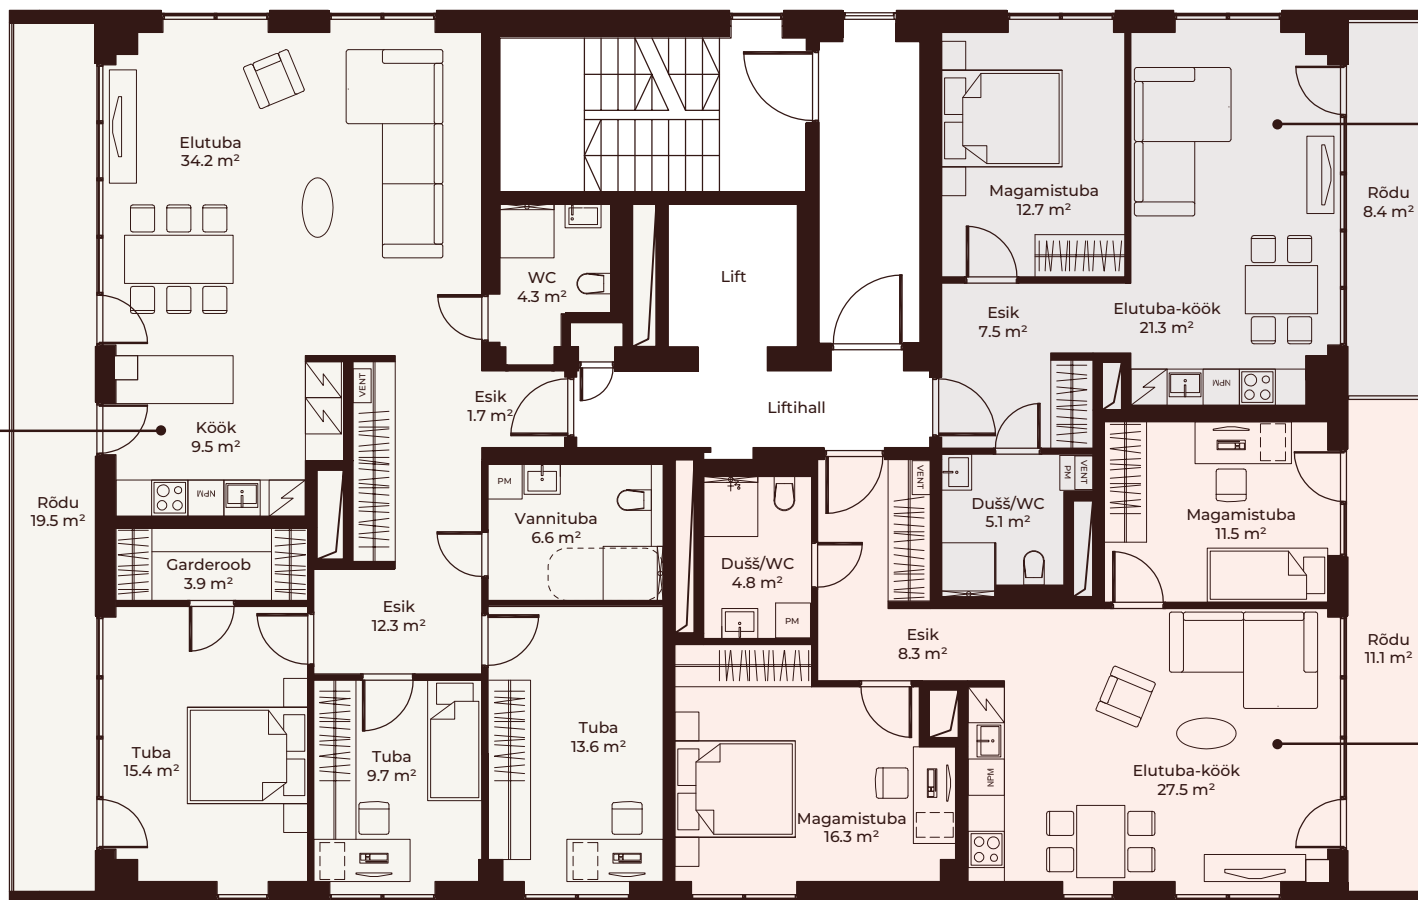

CITY TORN

ALEVI 3 / KORRUS 7

CITY TORN

ALEVI 3 / KORRUS 8

KORTER 20
111.2 m²

KORTER 18
46.6 m²

KORTER 19
68.4 m²

CITY TORN

ALEVI 3 / KORRUS 9

KORTER 23
111.2 m²

KORTER 21
46.6 m²

KORTER 22
68.4 m²

CITY TORN

ALEVI 3 / KORRUS 10

KORTER 26
111.2 m²

KORTER 24
46.6 m²