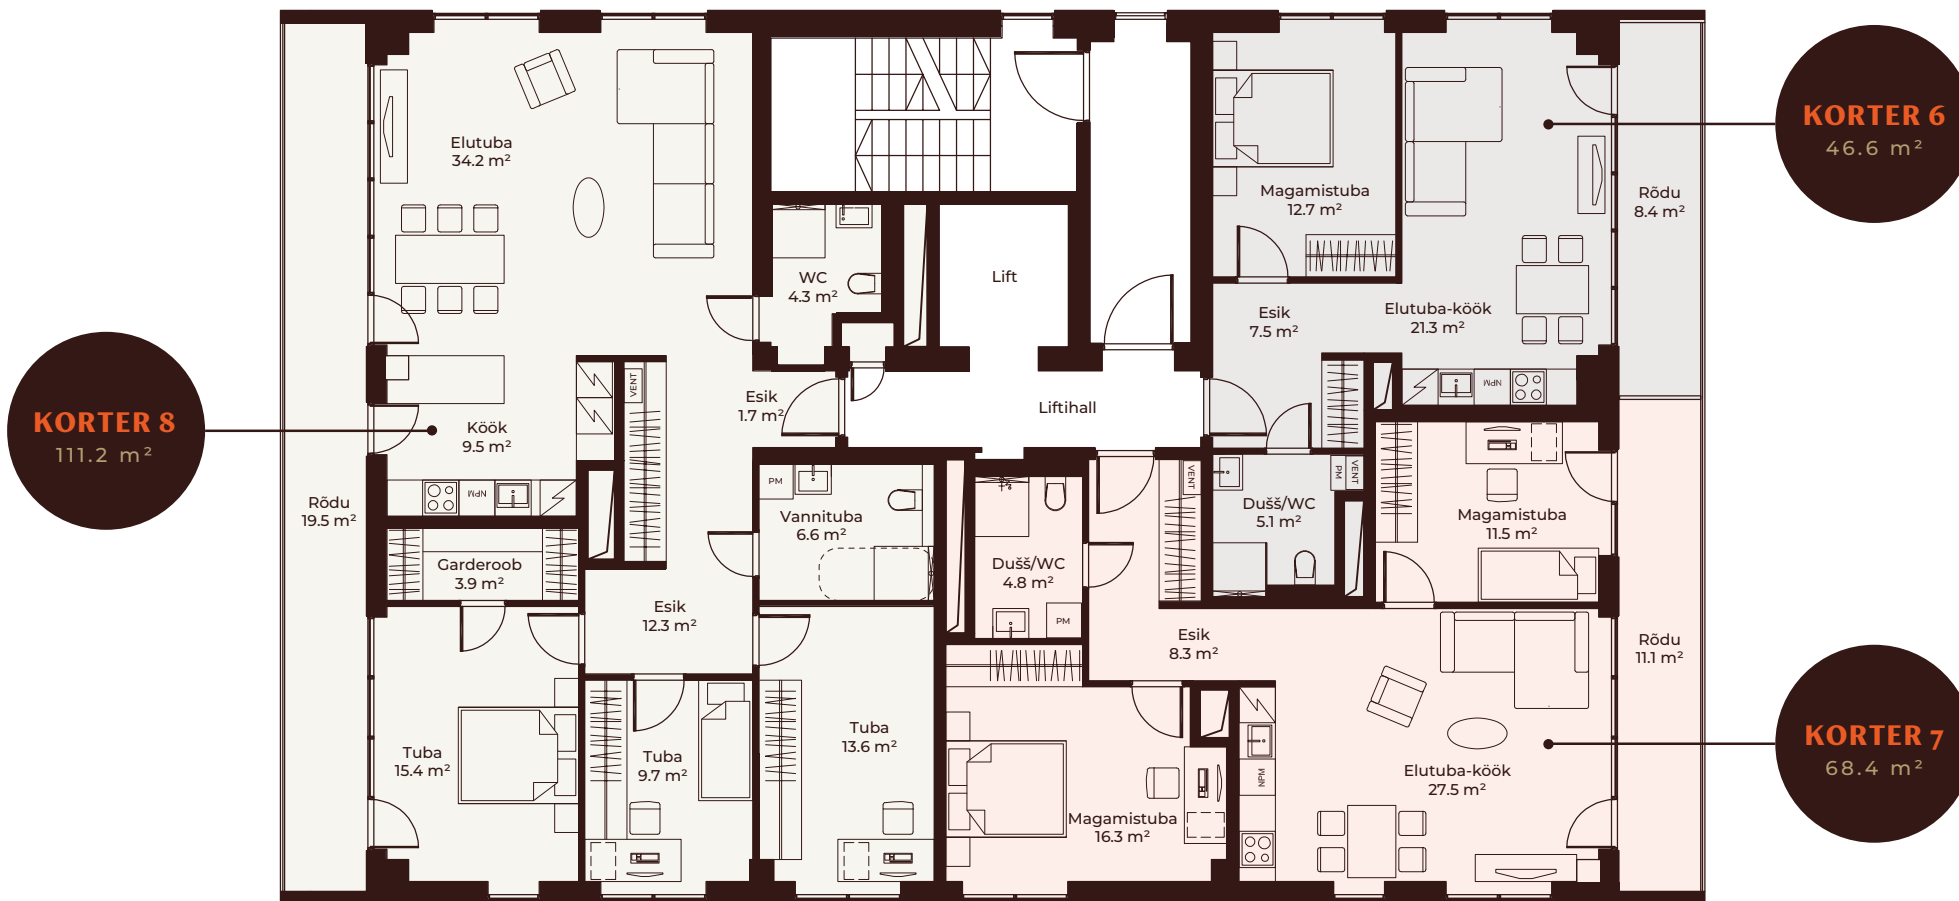

CITY TORN

ALEVI 3 / KORRUS 2
ÄRIPINNAD

CITY TORN

ALEVI 3 / KORRUS 3

KORTER 5
111.2 m²

KORTER 3
46.6 m²

KORTER 4
68.4 m²

CITY TORN

ALEVI 3 / KORRUS 4

CITY TORN

ALEVI 3 / KORRUS 5

CITY TORN

ALEVI 3 / KORRUS 6

KORTER 14
111.2 m²

KORTER 12
46.6 m²

KORTER 13
68.4 m²

CITY TORN

ALEVI 3 / KORRUS 7

CITY TORN

ALEVI 3 / KORRUS 8

KORTER 20
111.2 m²

KORTER 18
46.6 m²

KORTER 19
68.4 m²

CITY TORN

ALEVI 3 / KORRUS 9

KORTER 23
111.2 m²

KORTER 21
46.6 m²

KORTER 22
68.4 m²

CITY TORN

ALEVI 3 / KORRUS 10

KORTER 26
111.2 m²

KORTER 24
46.6 m²