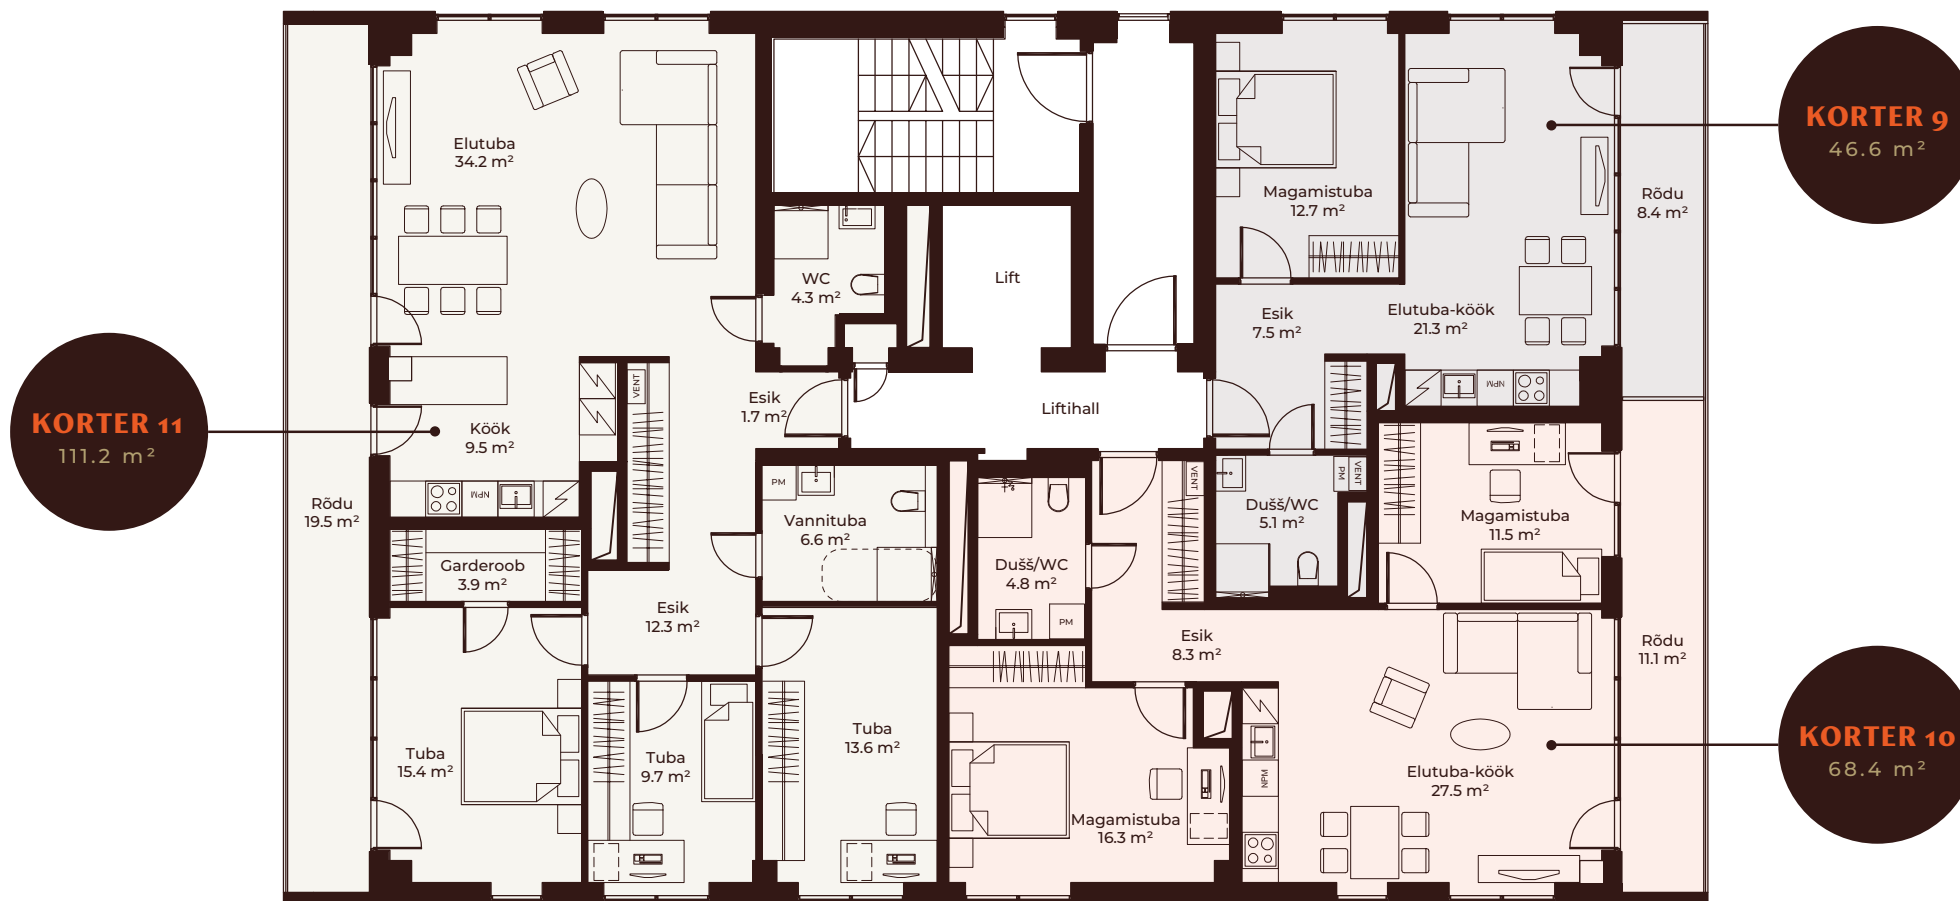

CITY TORN

ALEVI 3 / KORRUS 2
ÄRIPINNAD

CITY TORN

ALEVI 3 / KORRUS 3

KORTER 5
111.2 m²

KORTER 3
46.6 m²

KORTER 4
68.4 m²

CITY TORN

ALEVI 3 / KORRUS 4

CITY TORN

ALEVI 3 / KORRUS 5

CITY TORN

ALEVI 3 / KORRUS 6

KORTER 14
111.2 m²

KORTER 12
46.6 m²

KORTER 13
68.4 m²

CITY TORN

ALEVI 3 / KORRUS 7

CITY TORN

ALEVI 3 / KORRUS 8

KORTER 20
111.2 m²

KORTER 18
46.6 m²

KORTER 19
68.4 m²

CITY TORN

ALEVI 3 / KORRUS 9

KORTER 23
111.2 m²

KORTER 21
46.6 m²

KORTER 22
68.4 m²

CITY TORN

ALEVI 3 / KORRUS 10

KORTER 26
111.2 m²

KORTER 24
46.6 m²