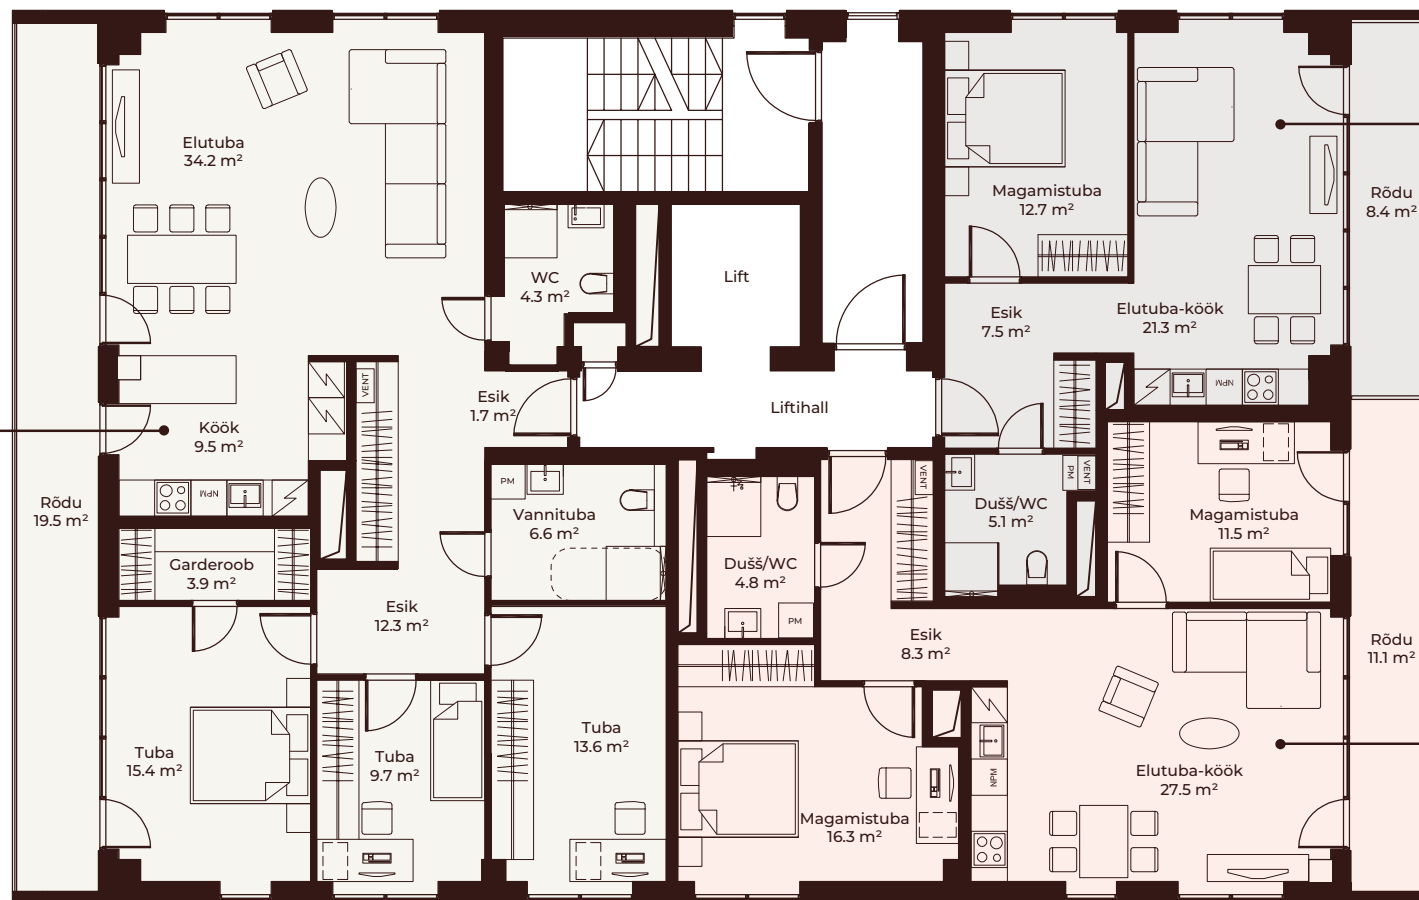

CITY TORN

ALEVI 3 / KORRUS 2
ÄRIPINNAD

CITY TORN

ALEVI 3 / KORRUS 3

KORTER 5
111.2 m²

KORTER 3
46.6 m²

KORTER 4
68.4 m²

CITY TORN

ALEVI 3 / KORRUS 4

CITY TORN

ALEVI 3 / KORRUS 5

CITY TORN

ALEVI 3 / KORRUS 6

KORTER 14
111.2 m²

KORTER 12
46.6 m²

KORTER 13
68.4 m²