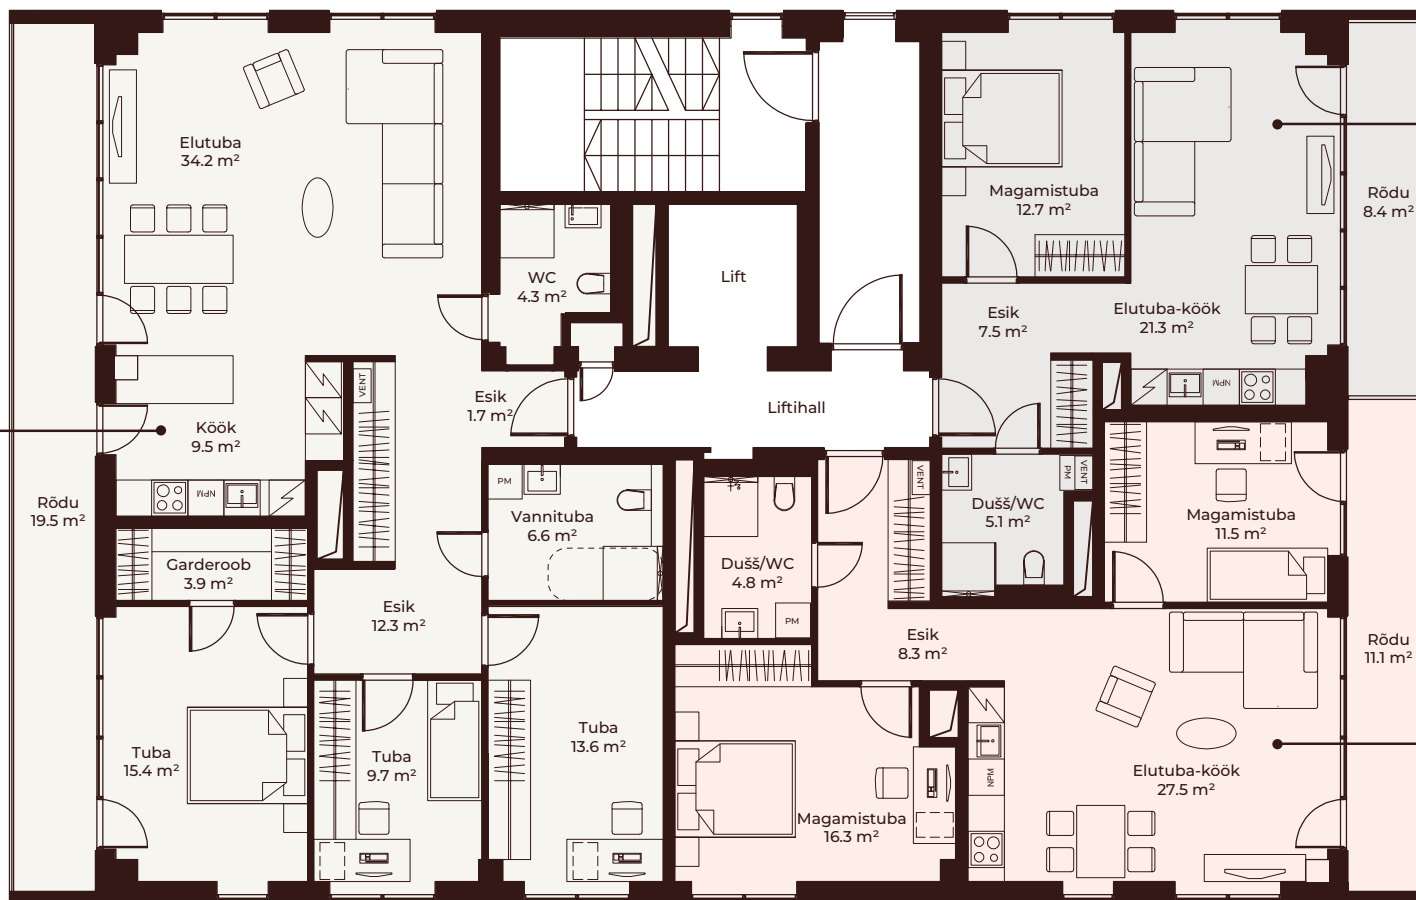

ALEVI 3 / KORRUS 9

KORTER 23
111.2 m²

KORTER 21
46.6 m²

KORTER 22
68.4 m²

CITY TORN

ALEVI 3 / KORRUS 10

KORTER 26
111.2 m²

KORTER 24
46.6 m²

KORTER 25
68.4 m²

CITY TORN

ALEVI 3 / KORRUS 11

KORTER 29
111.2 m²

CITY TORN

ALEVI 3 / KORRUS 12

**PENTHOUSE
KORTER 31**
111.2 m²

**PENTHOUSE
KORTER 30**
116.4 m²