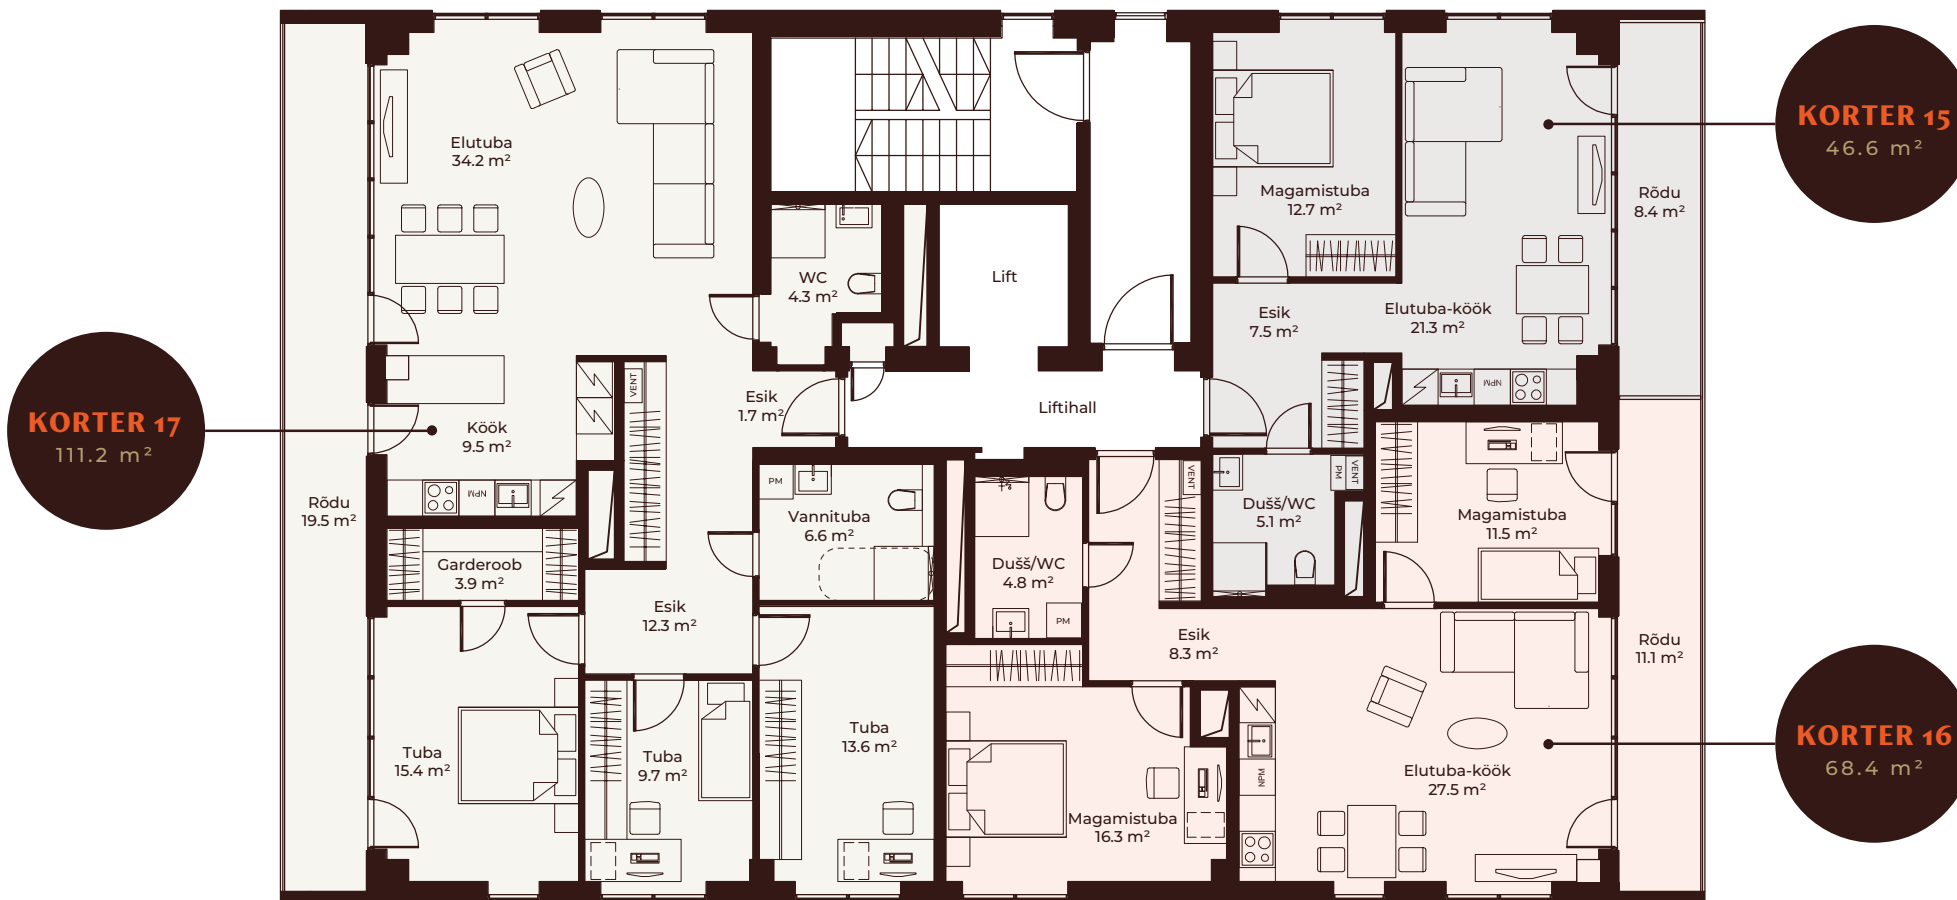

ALEVI 3 / KORRUS 4

CITY TORN

ALEVI 3 / KORRUS 5

CITY TORN

ALEVI 3 / KORRUS 6

KORTER 14
111.2 m²

KORTER 12
46.6 m²

KORTER 13
68.4 m²

CITY TORN

ALEVI 3 / KORRUS 7

CITY TORN

ALEVI 3 / KORRUS 8

KORTER 20
111.2 m²

KORTER 18
46.6 m²

KORTER 19
68.4 m²

CITY TORN

ALEVI 3 / KORRUS 9

KORTER 23
111.2 m²

KORTER 21
46.6 m²

KORTER 22
68.4 m²

CITY TORN

ALEVI 3 / KORRUS 10

KORTER 26
111.2 m²

KORTER 24
46.6 m²