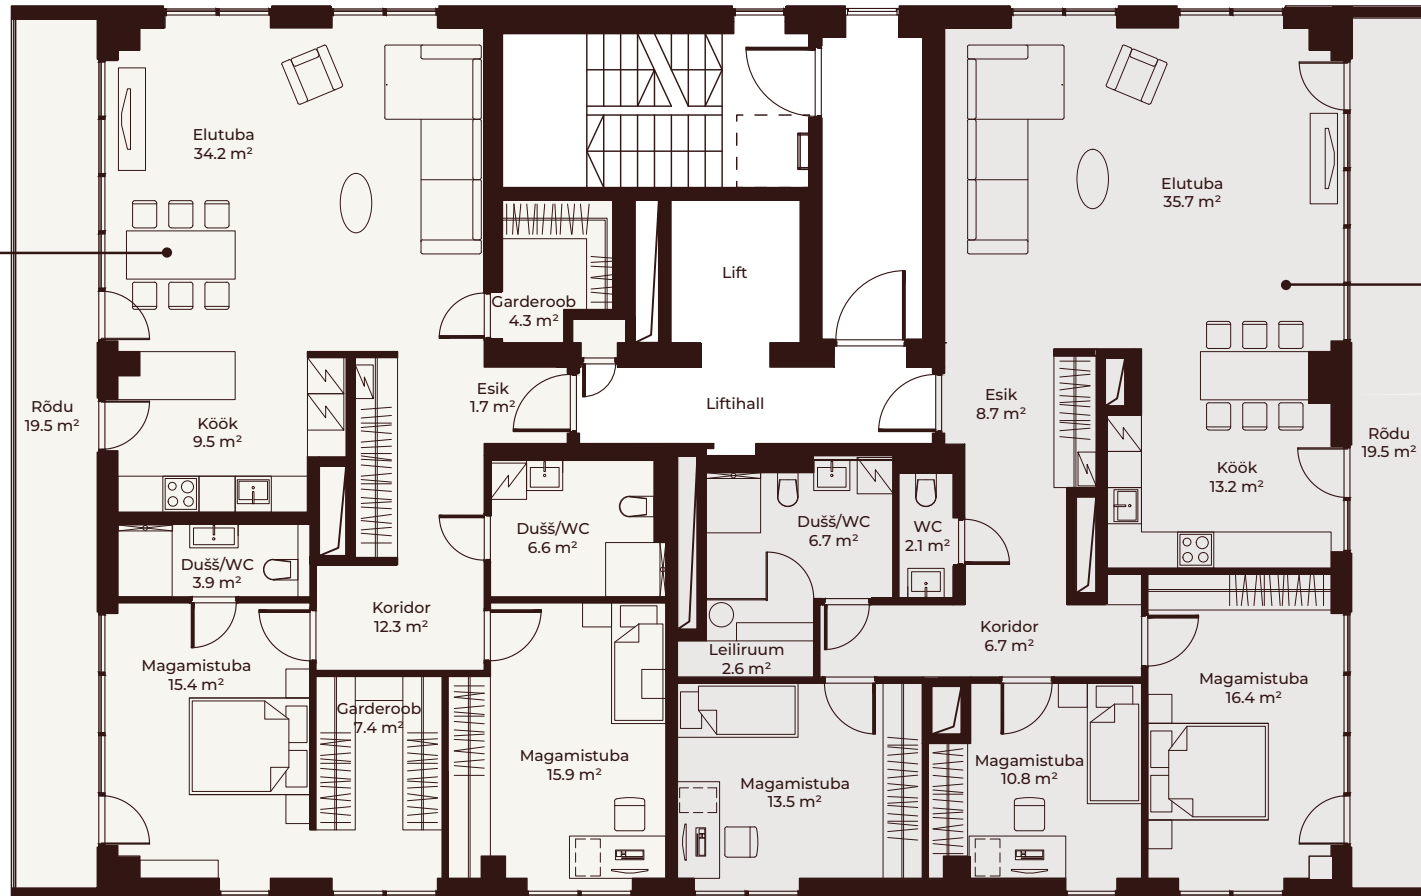

# CITY TORN

ALEVI 3 / KORRUS 12

**PENTHOUSE  
KORTER 31**  
111.2 m<sup>2</sup>

**PENTHOUSE  
KORTER 30**  
116.4 m<sup>2</sup>