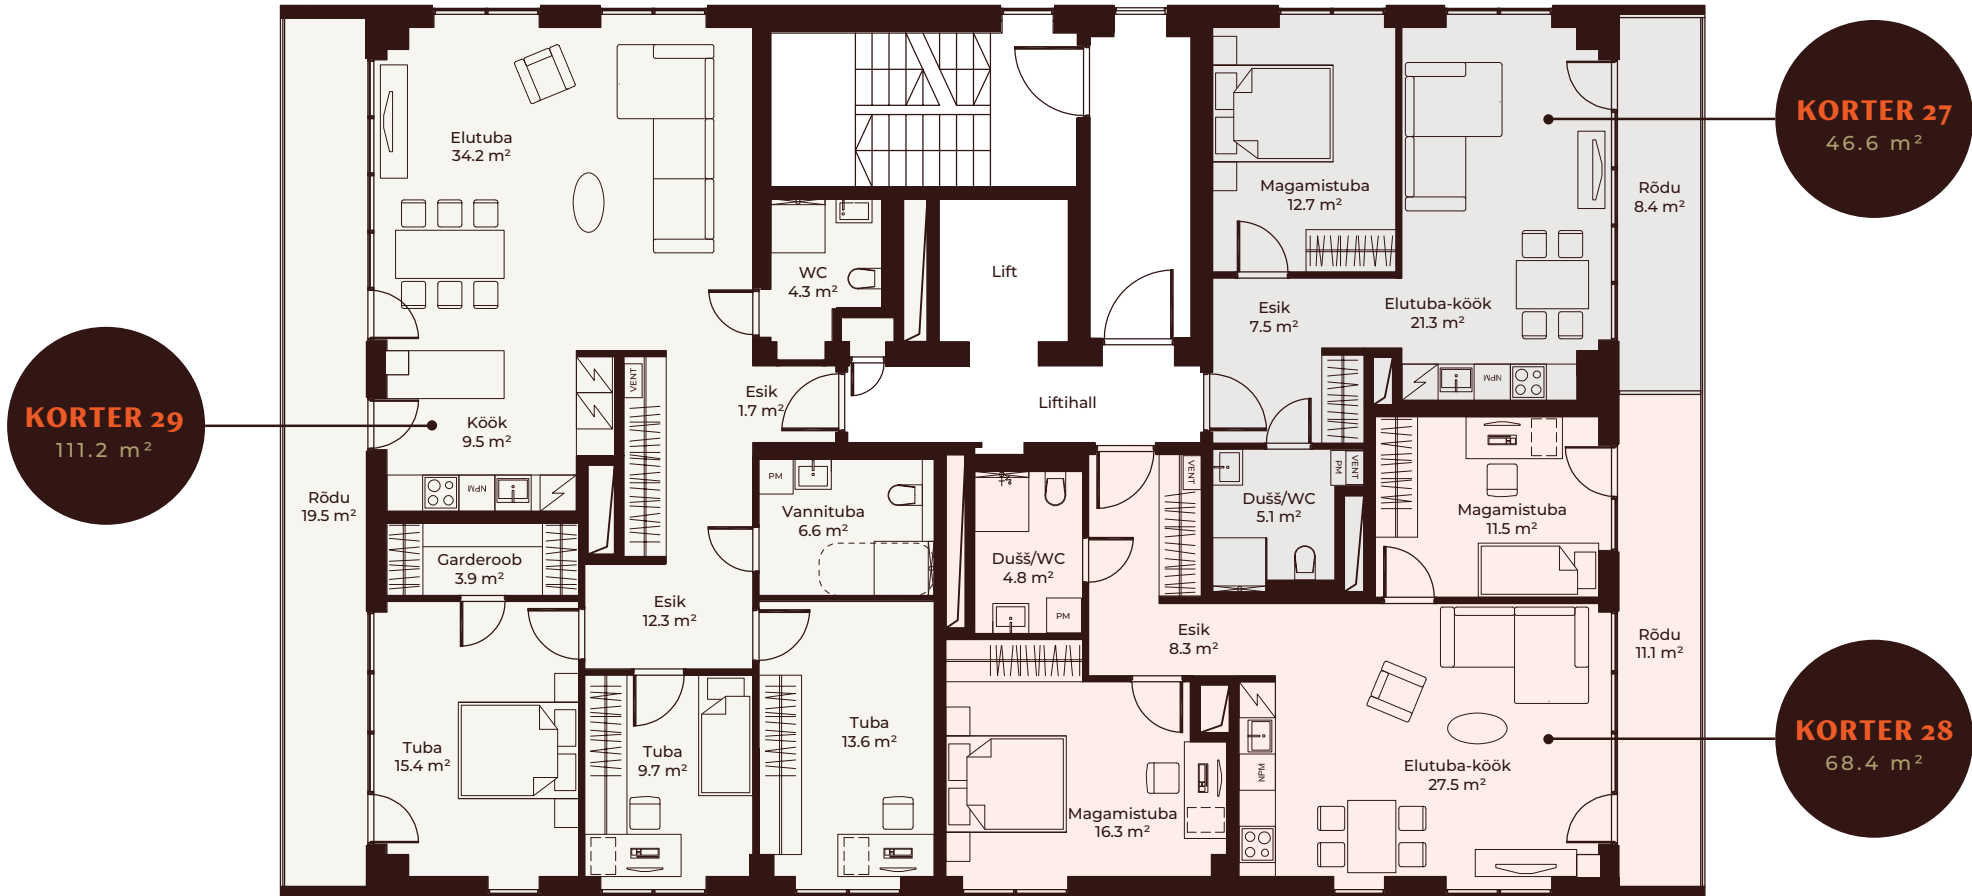

CITY TORN

ALEVI 3 / KORRUS 11