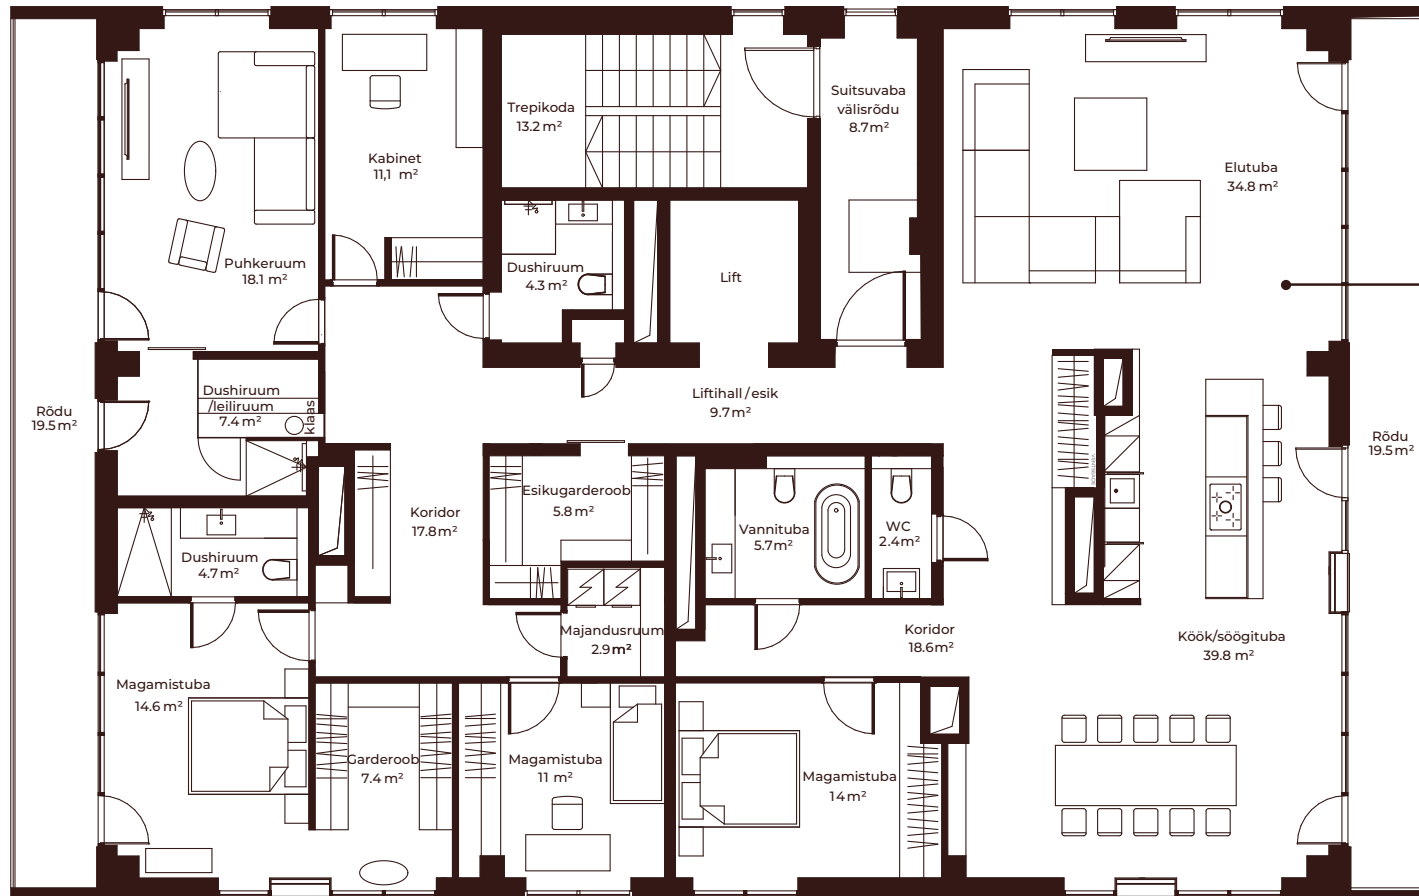

CITY TORN

ALEVI 3 / KORRUS 12

PENTHOUSE

PENTHOUSE
230.1 m²