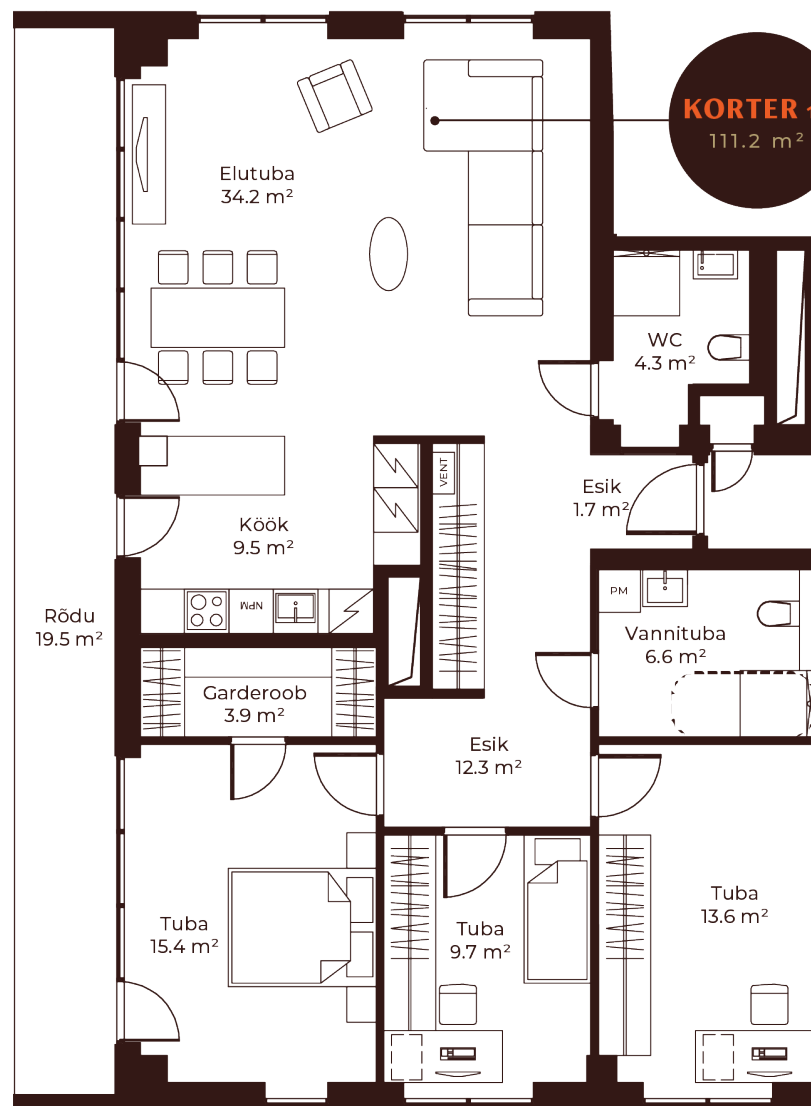

CITY TORN

ALEVI 3 / FLOOR 5

< JÄRVE, NÕMME