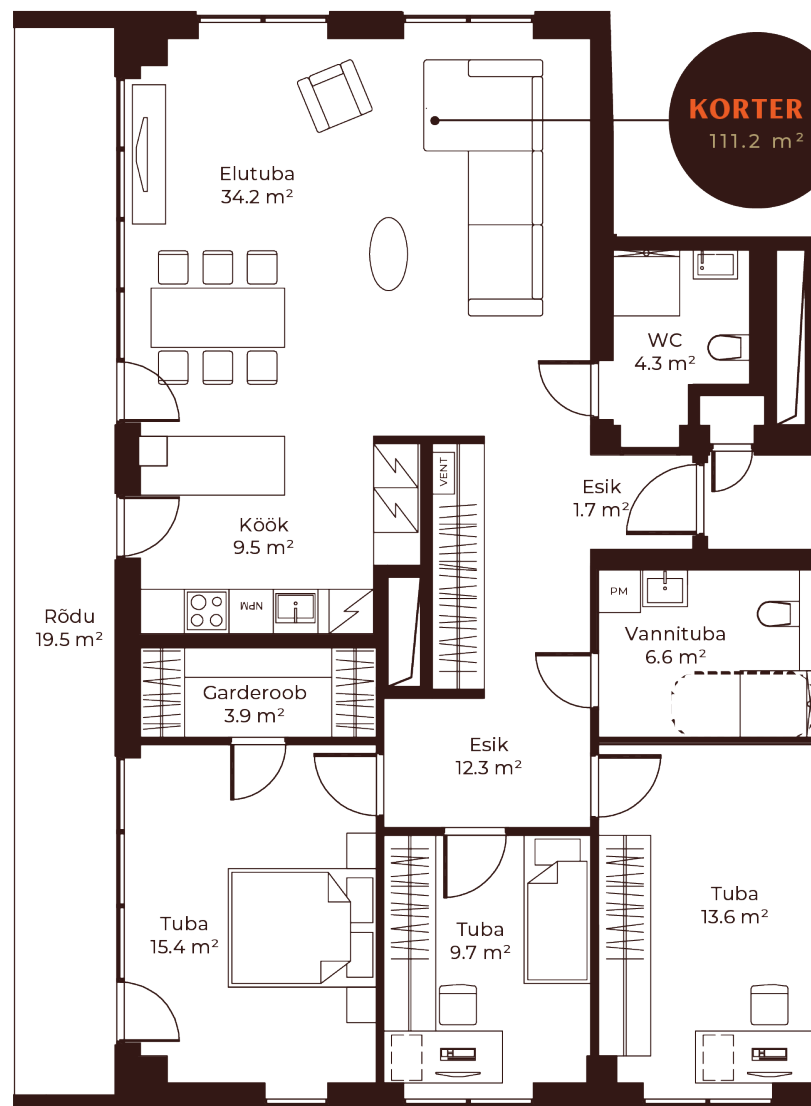

CITY TORN

ALEVI 3 / FLOOR 3

< JÄRVE, NÕMME