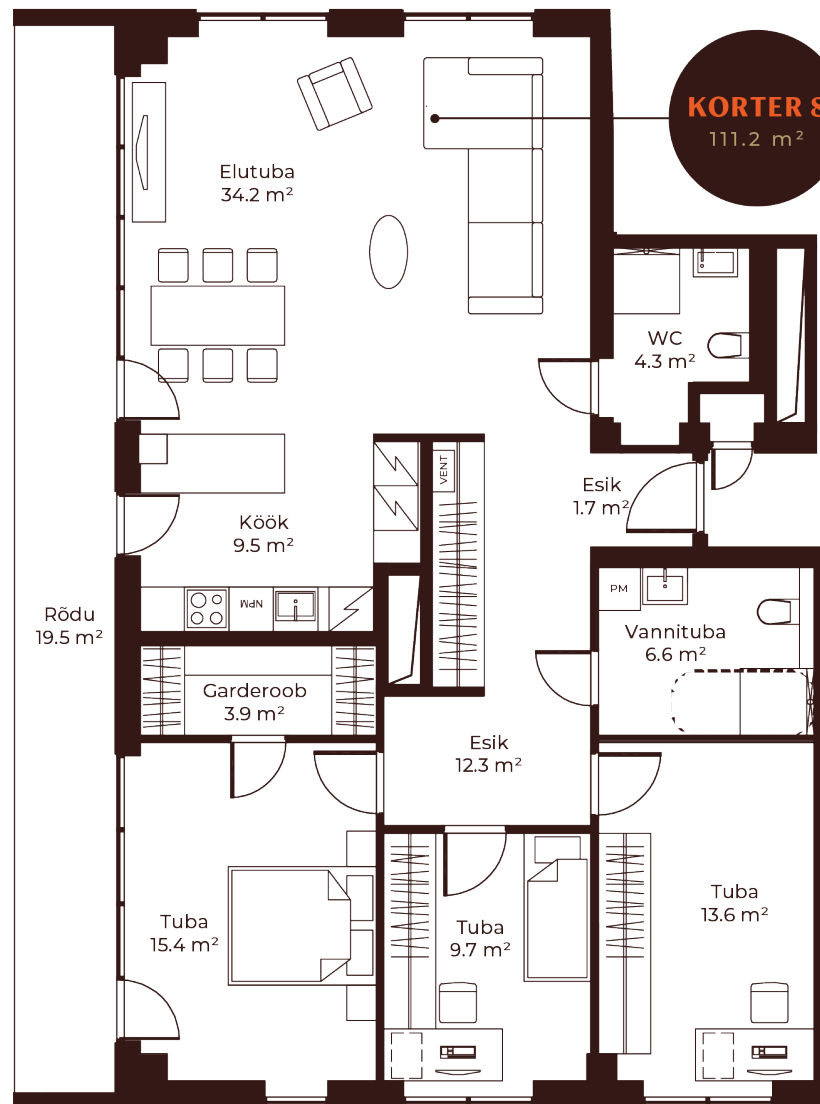

# CITY TORN

ALEVI 3 / FLOOR 4

**KORTER 8**  
111.2 m<sup>2</sup>

< JÄRVE, NÖMME