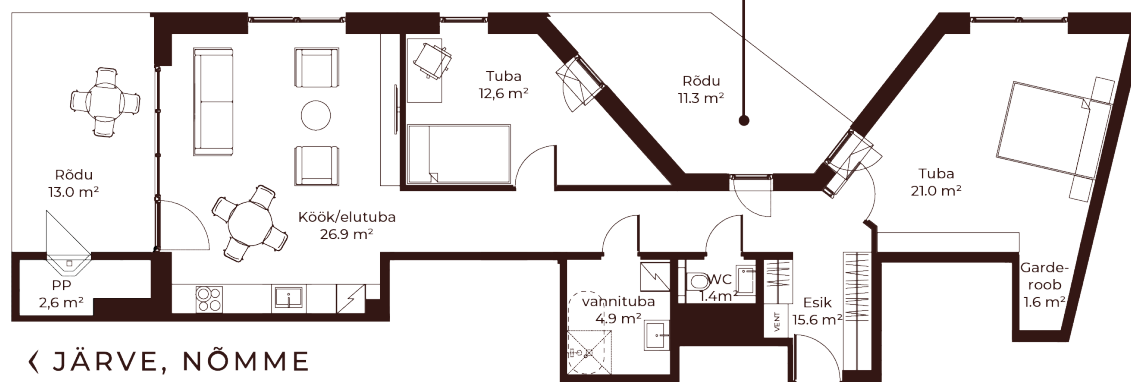

# DUO MAJA

ALEVI 5 / FLOOR 5

**KORTER 11**

84.0 m<sup>2</sup>

< JÄRVE, NÖMME

reterra