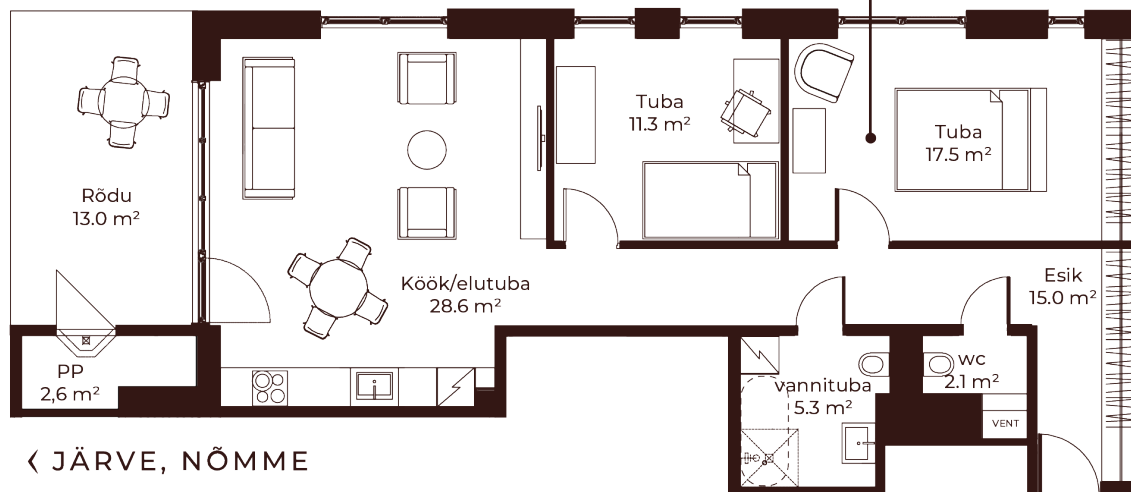

# DUO MAJA

ALEVI 5 / FLOOR 2

**KORTER 3**

78.9 m<sup>2</sup>

reterra