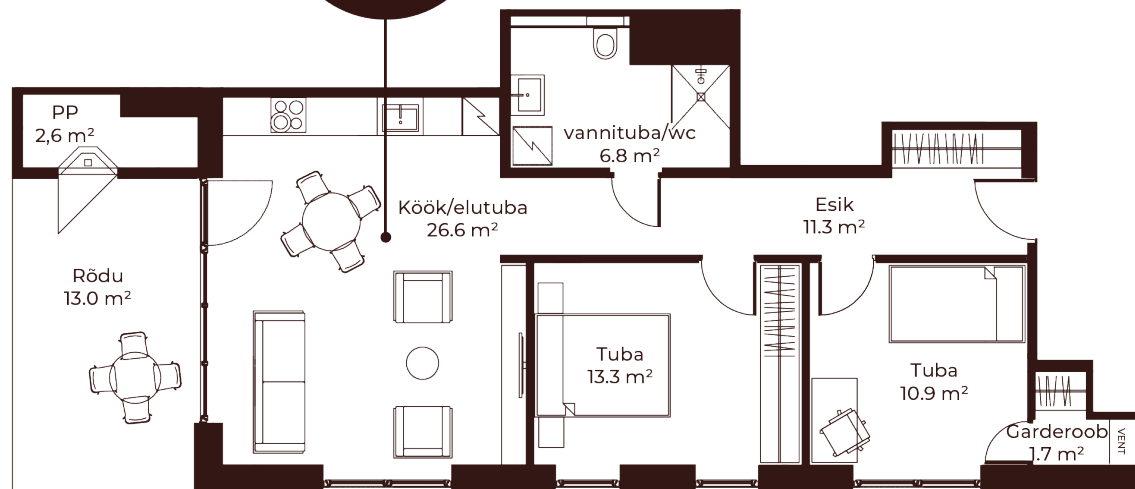

DUO MAJA

ALEVI 5 / FLOOR 3

KORTER 7

70.6 m²

← JÄRVE, NÕMME

reterra