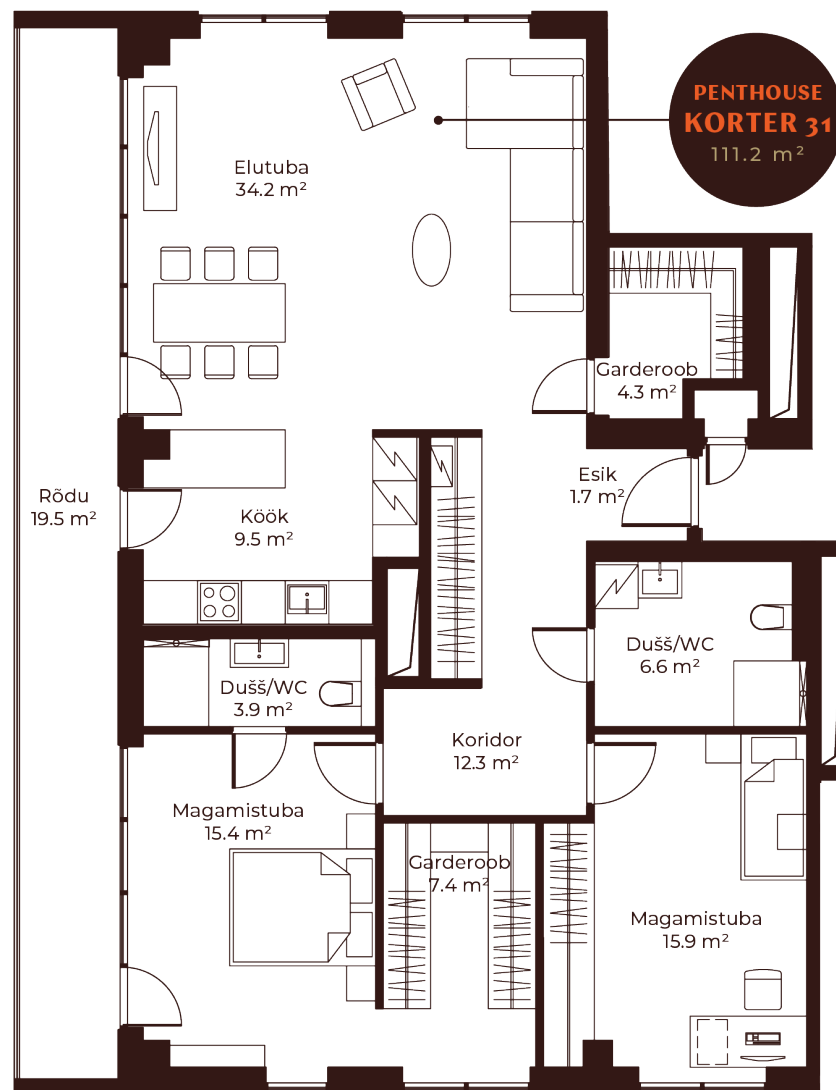

CITY TORN

ALEVI 3 / KORRUS 12

← JÄRVE, NÖMME