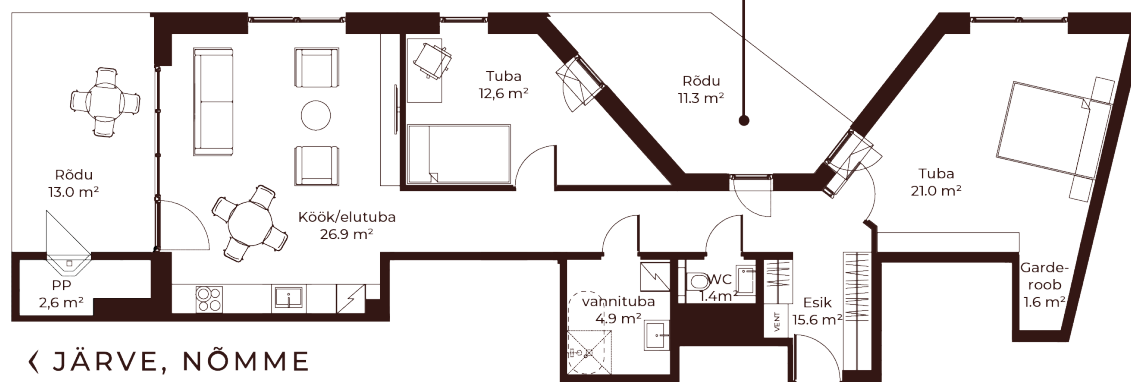

# DUO MAJA

ALEVI 5 / KORRUS 5

**KORTER 11**

84.0 m<sup>2</sup>

← JÄRVE, NÖMME

reterra