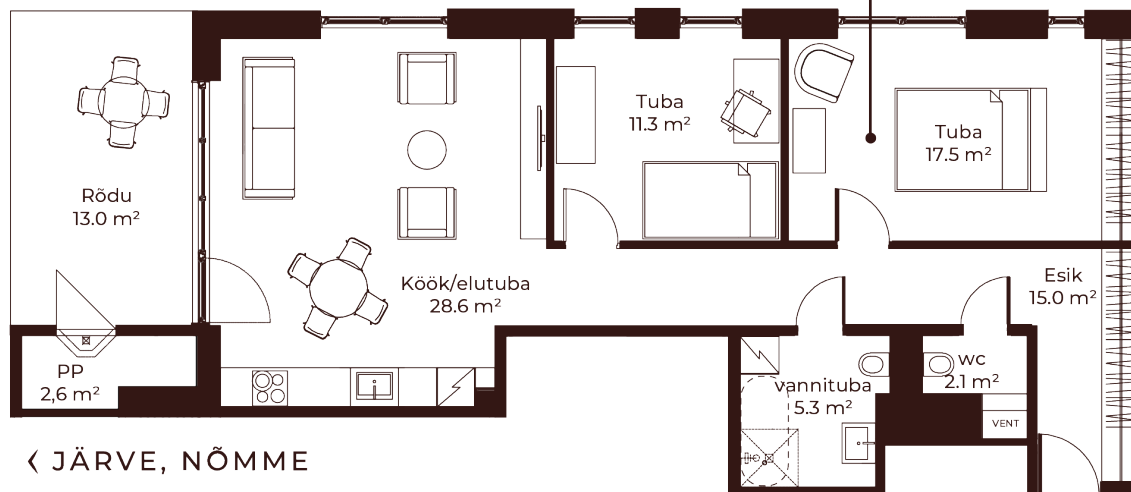

DUO MAJA

ALEVI 5 / KORRUS 2

KORTER 3

78.9 m²

< JÄRVE, NÖMME

reterra