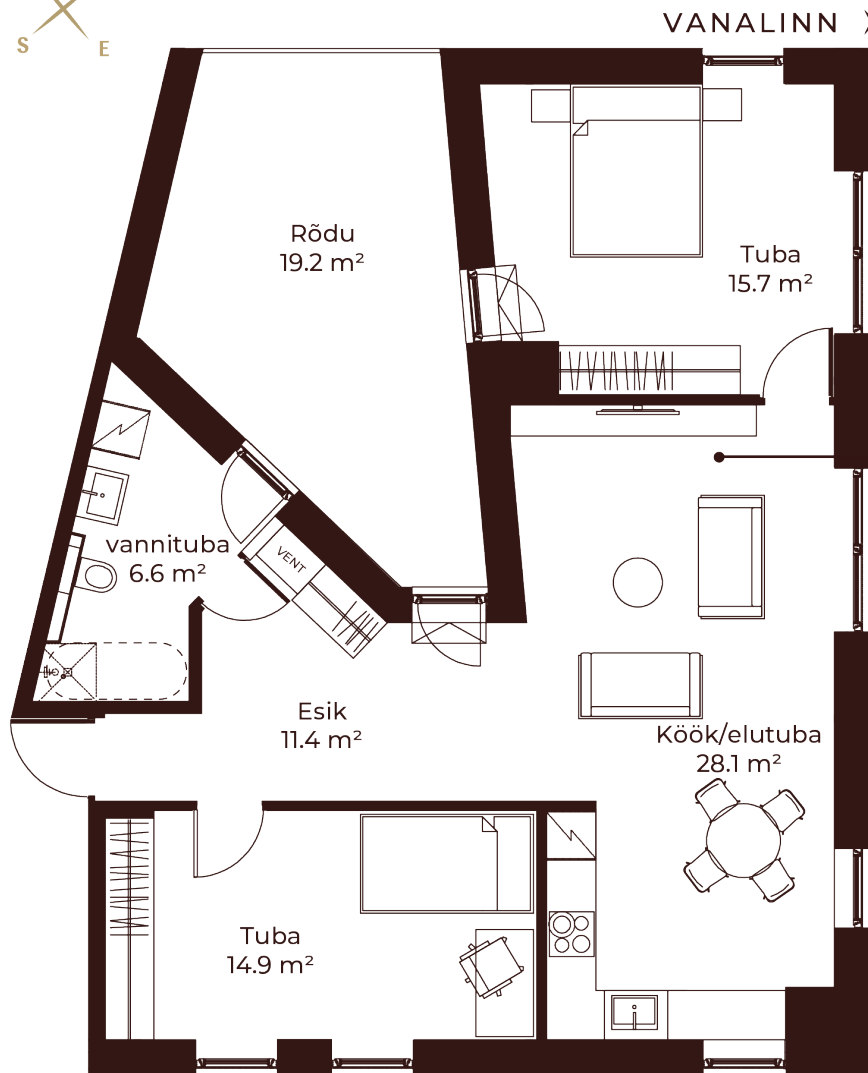

DUO MAJA

ALEVI 5 / KORRUS 3

KORTER 5
76.7 m²