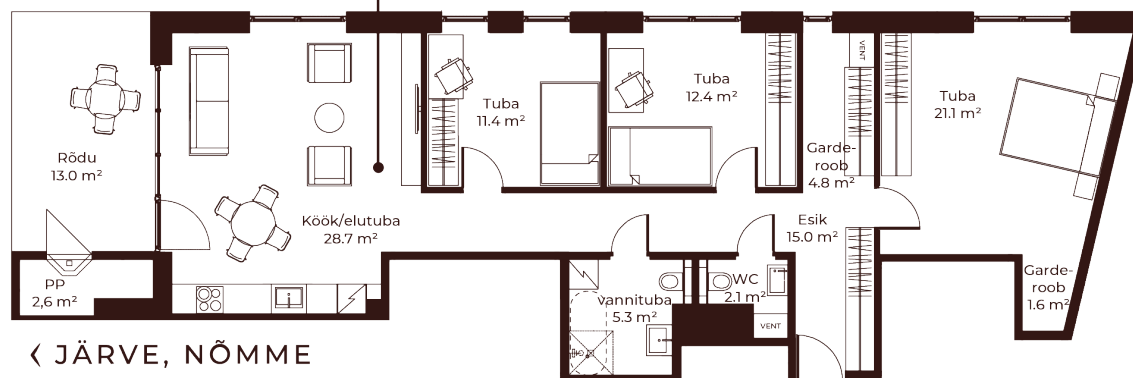

DUO MAJA

ALEVI 5 / KORRUS 3

KORTER 6

102.4 m²

< JÄRVE, NÖMME

reterra