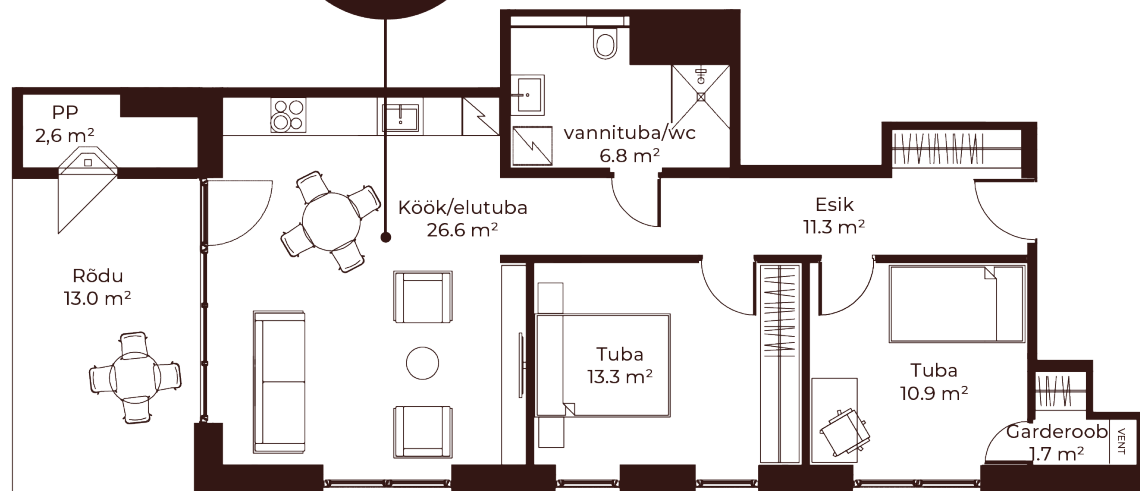

DUO MAJA

ALEVI 5 / KORRUS 3

KORTER 7

70.6 m²

← JÄRVE, NÕMME

reterra