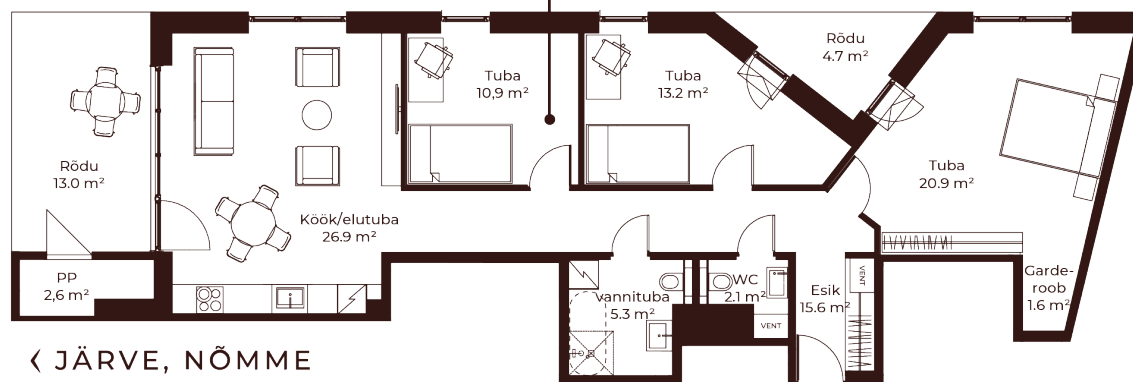

# DUO MAJA

ALEVI 5 / KORRUS 4

**KORTER 9**

96.5 m<sup>2</sup>

reterra