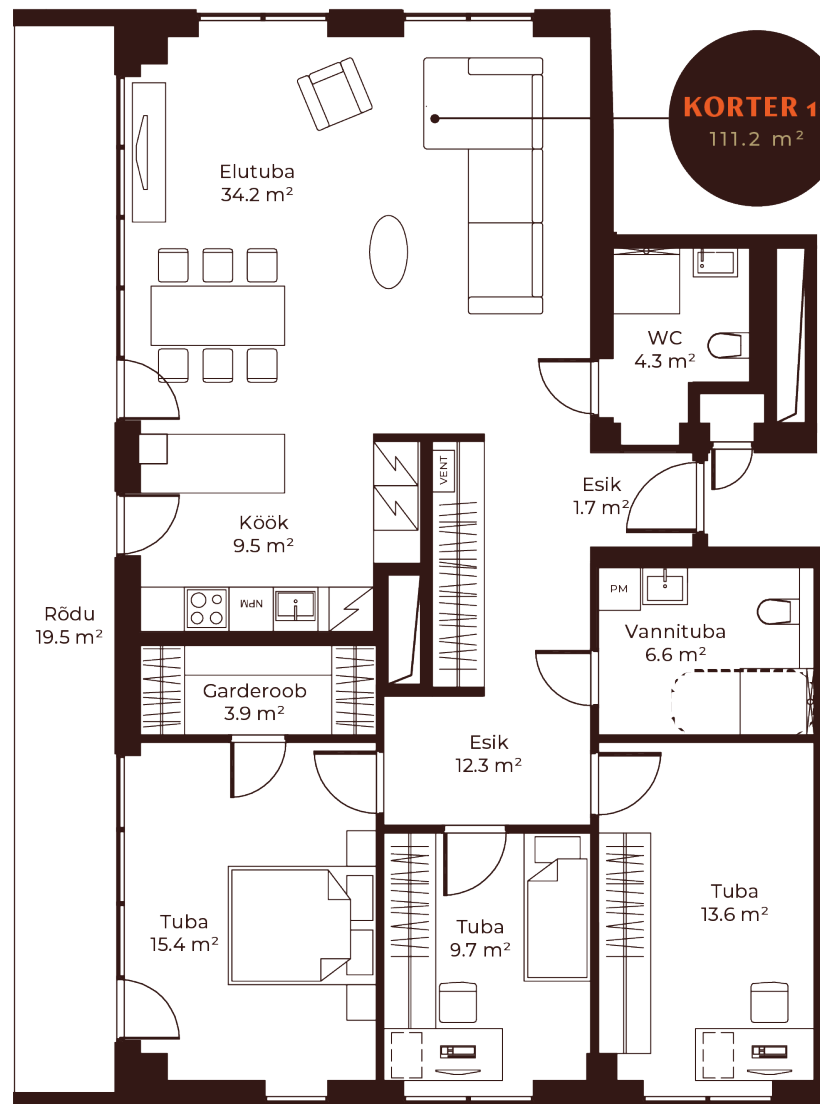

CITY TORN

ALEVI 3 / ЭТАЖ 5

< JÄRVE, NÕMME