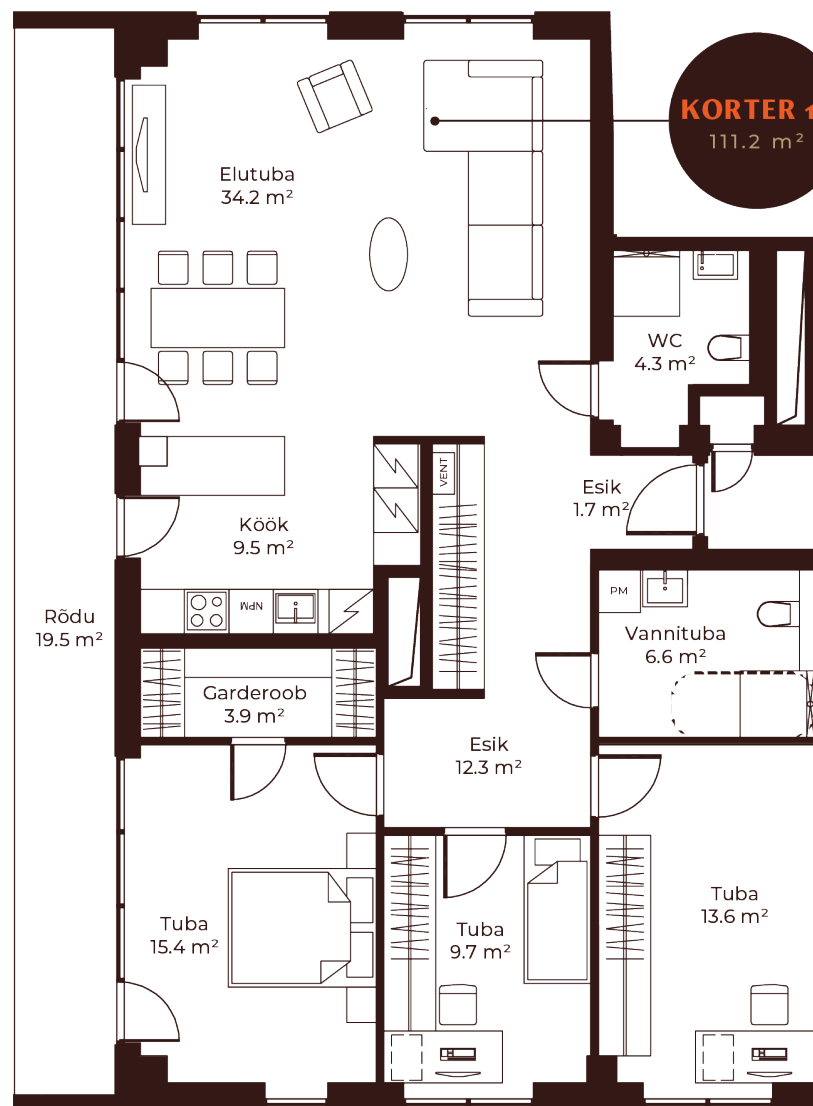

# CITY TORN

ALEVI 3 / ЭТАЖ 6

< JÄRVE, NÖMME