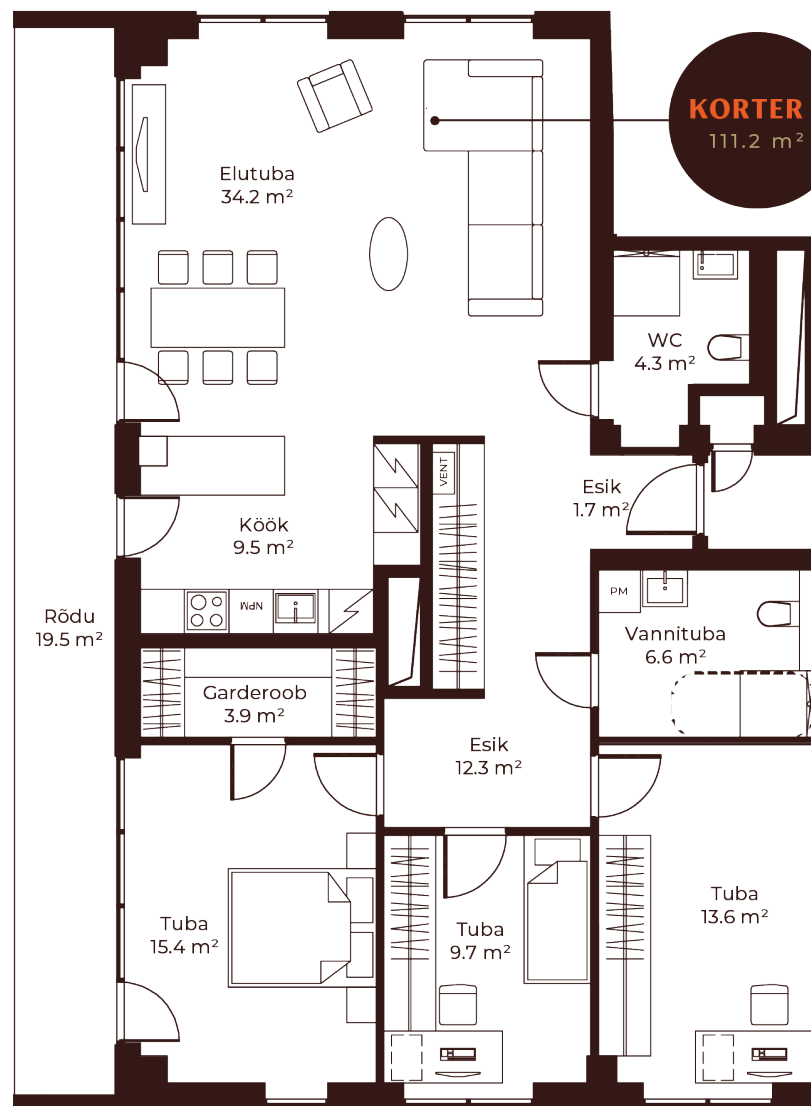

CITY TORN

ALEVI 3 / ЭТАЖ 3

reterra

← JÄRVE, NÕMME