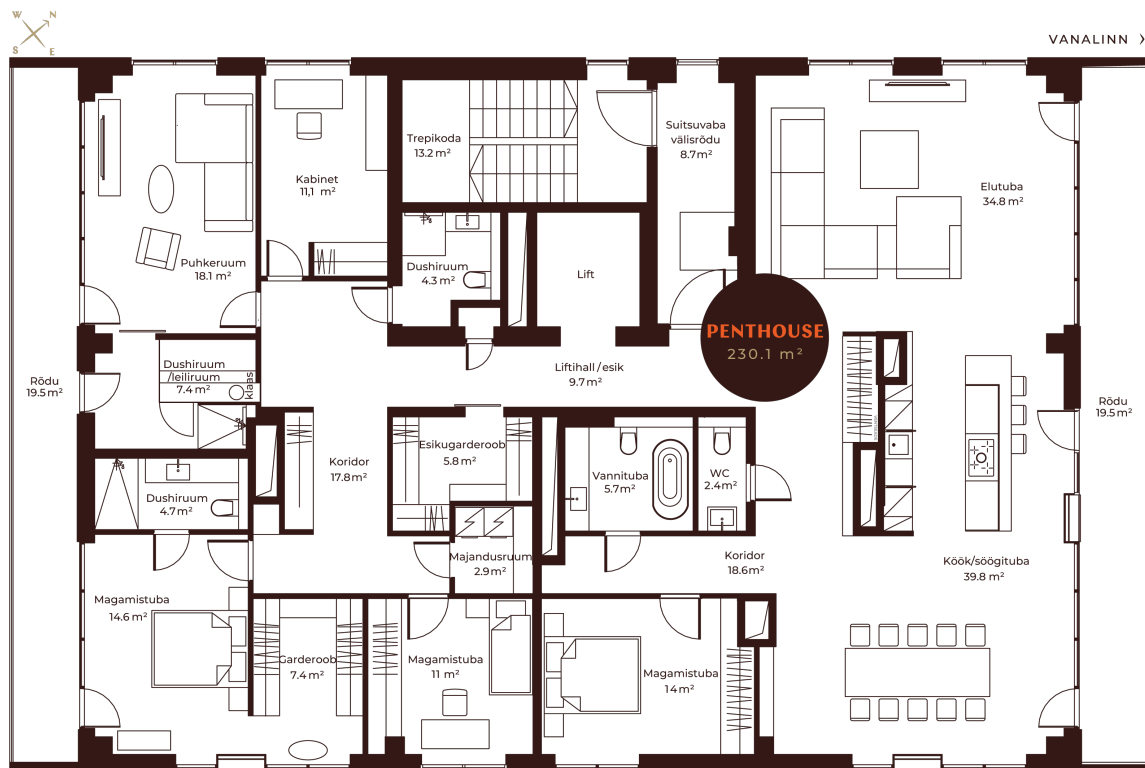

CITY TORN

ALEVI 3 / ЭТАЖ 12

← JÄRVE, NÕMME